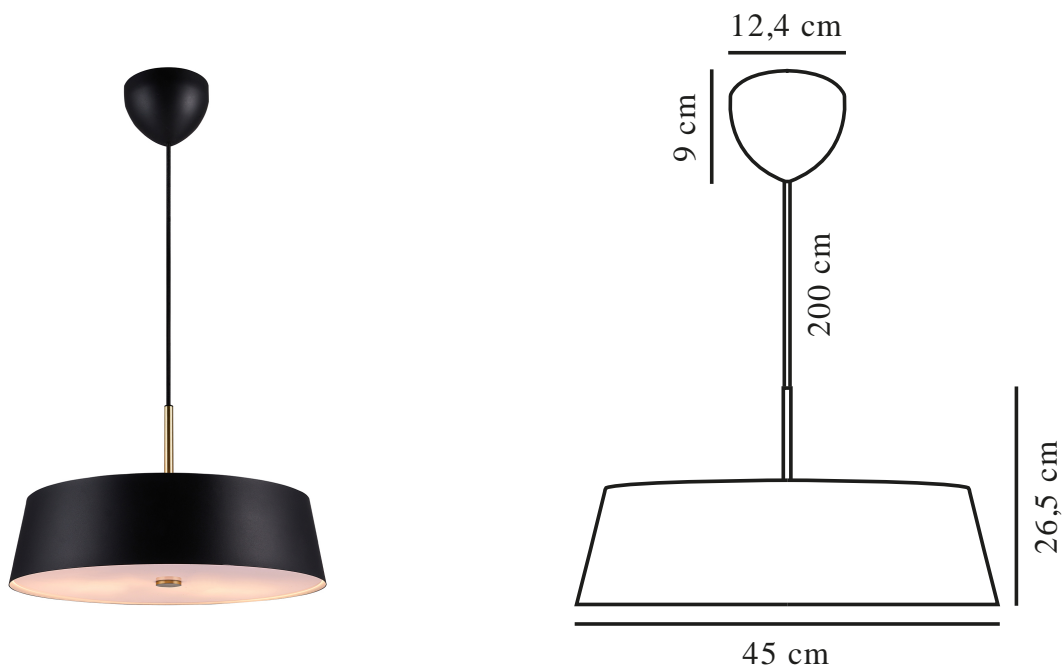

# CLASI 45 | PENDEL | SORT

2312623003

nordlux®

Spænding (V): 220-240 Volt  
IP-vurdering: IP20  
Maksimal pæreeffekt (W): 3x15W  
Klasse (klasse 1, klasse 2, klasse 3): Klasse 2 (Dobbelt isoleret)  
Pærefatning: E14  
Parallelforbindelse: False

Primært materiale: Metal  
Sekundært materiale: Plast  
Ledningens farve: Sort  
Ledningens længde (cm): 200  
Ledningens overflademateriale:  
Tekstil  
Kan ledningen udskiftes?: False

Farve: Sort  
Højde (cm): 26.5  
Bredde (cm): 45  
Rørdiameter (cm): 1.35  
Skærm diameter (cm): 45

EAN-nummer: 5704924015939  
TUN: 2326279  
Varenummer: 2312623003

Stk. pr. master-kasse: 2  
Salgskasse, højde (cm): 16.5  
Salgskasse, bredde (cm): 48.5  
Salgskasse, dybde (cm): 48.5  
Salgskasse, volumen (m<sup>3</sup>): 0.0388  
Nettovægt af produkt (kg): 4

• Klassisk og elegant design • Elegant diffuser i både top og bund sikrer et blændfrit lys

Clasi er et moderne bud på et klassisk design. Den sorte metalskærm tilføjer en interessant kontrast til det lette messingophæng. Den brede skærm giver et bredt lysfelt, og diffuserer i både top og bund sikrer et behageligt, blændfrit lys.