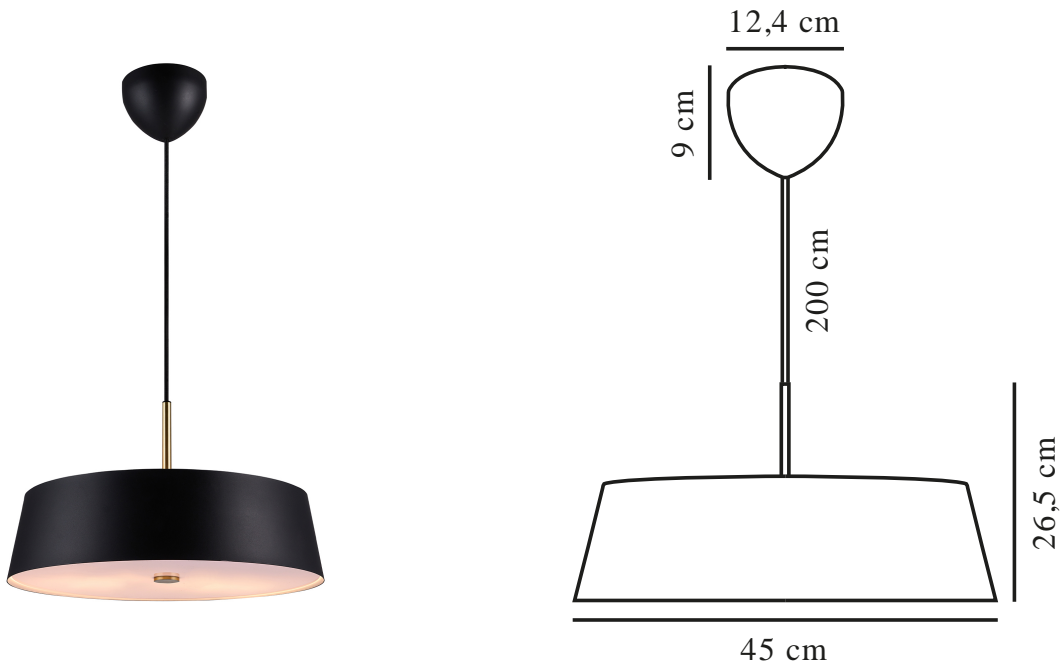

CLASI 45 | SUSPENSION | NOIR

2312623003

nordlux®

Tension (V): 220-240 Volt
Protection IP: IP20
Puissance maximale de l'ampoule (W): 3x15W
Classe (Classe 1, Classe 2, Classe 3): Classe 2 (Double isolation)
Culot d'ampoule: E14
Connexion parallèle: False

Matière première: Métal
Matériau secondaire: Matière plastique
Couleur du câble: Noir
Longueur du câble (cm): 200
Matériau de surface du câble: Textile
Le câble est-il remplaçable: False

Couleur: Noir
Hauteur (cm): 26.5
Largeur (cm): 45
Diamètre du tube (cm): 1.35
Diamètre de l'abat-jour (cm): 45

EAN: 5704924015939
TUN: 2326279
Numéro d'article: 2312623003
Pièces par unité d'emballage: 2
Hauteur de la boîte de vente (cm): 16.5

Largeur de la boîte de vente (cm): 48.5
Profondeur de la boîte de vente (cm): 48.5
Volume de la boîte de vente m³: 0.0388
Poids net du produit (kg): 4

- Design classique et élégant
- Diffuseur élégant en haut et en bas de la lampe pour une lumière non éblouissante

Clasi est la version moderne d'un éclairage classique. L'abat-jour en métal noir offre un contraste intéressant avec la suspension en laiton léger. Le large abat-jour vous offre un large champ de lumière et les diffuseurs en haut et en bas de la lampe garantissent une lumière agréable et non éblouissante.