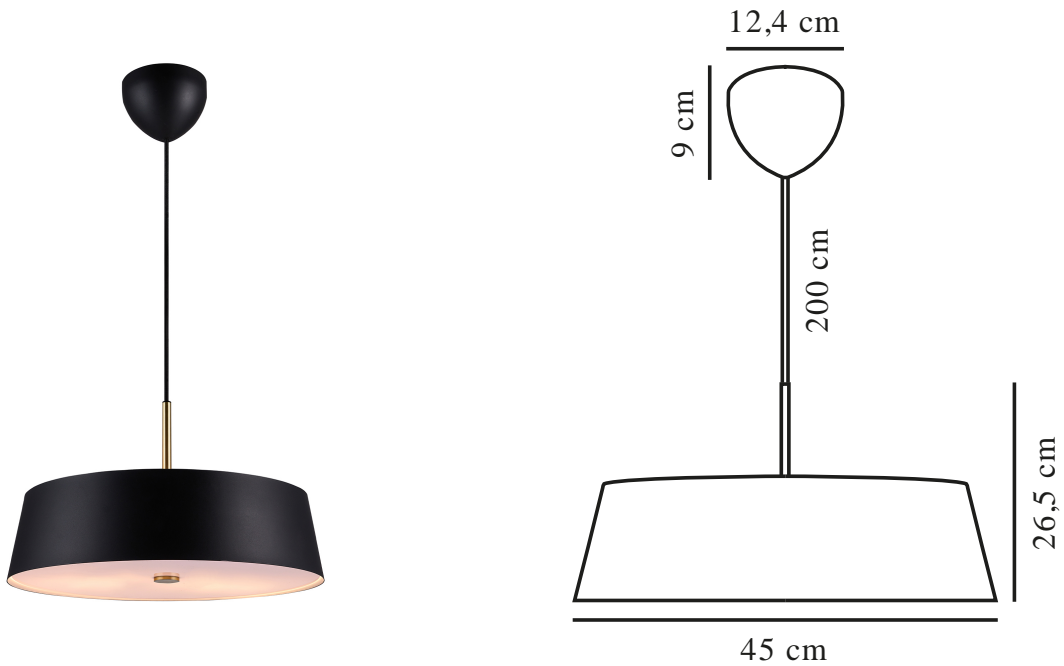

CLASI 45 | HANGERS / OPGESCHORTE VERLICHTING | ZWART

2312623003

nordlux®

Spanning (V): 220-240 Volt
IP-graad: IP20
Maximaal lampvermogen (W):
3x15W
Klasse (Klasse 1, Klasse 2,
Klasse 3): Klasse 2 (Dubbele
isolatie)
Lampfitting: E14
Parallele verbinding: False

Kleur: Zwart
Hoogte (cm): 26.5
Breedte (cm): 45
Buisdiameter (cm): 1.35
Diameter kap (cm): 45
EAN: 5704924015939

TUN: 2326279
Artikelnummer: 2312623003
Stuks per masterdoos: 2
Hoogte verkoopdoos (cm): 16.5
Breedte verkoopdoos (cm): 48.5
Diepte verkoopdoos (cm): 48.5
Verkoopdoos inhoud m³ : 0.0388
Nettogewicht product (kg): 4

Primair materiaal: Metaal
Secundair materiaal: Plastic
Kleur van de kabel: Zwart
Lengte van de kabel (cm): 200
Oppervlaktemateriaal van de
kabel:: Textiel
Is de kabel vervangbaar?: False

- Klassiek en elegant ontwerp
- Een elegante diffusor zowel boven als onder voor een niet-verblindend licht

Clasi is een moderne kijk op een klassiek lichtontwerp. De zwarte metalen kap vormt een interessant contrast met de lichtgewicht messing ophanging. De brede kap geeft je een breed lichtveld en de diffusors aan zowel de boven- als onderkant zorgen voor een prettig, niet-verblindend licht.