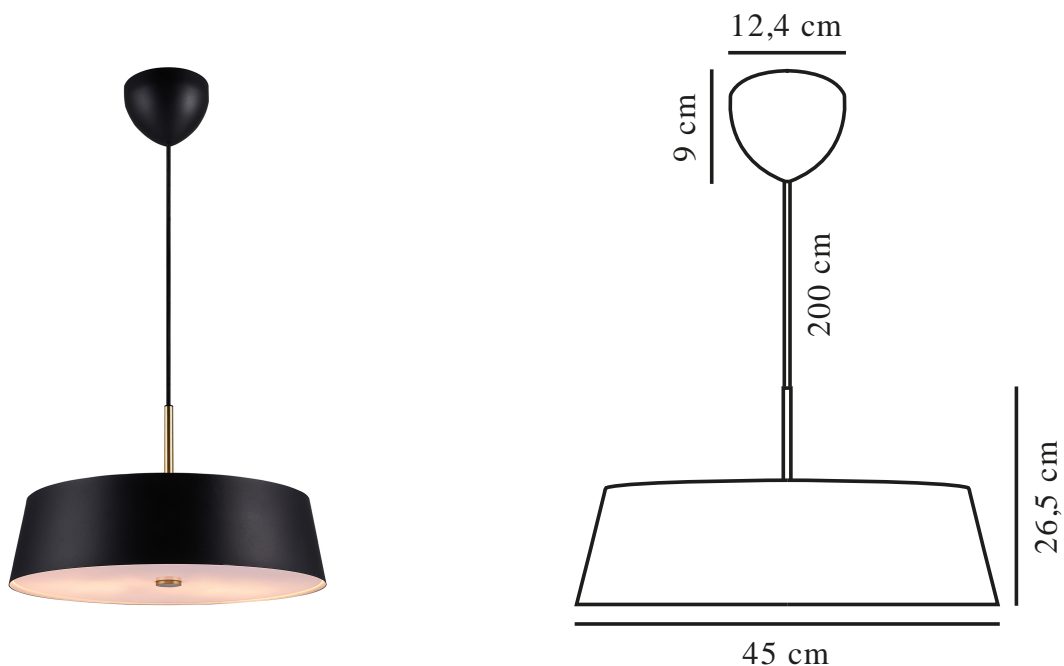

CLASI 45 | TAKPENDEL | SORT

2312623003

nordlux®

Spenning (V): 220-240 Volt
IP-grad: IP20
Maksimal lysstyrke (W): 3x15W
Klasse (Klasse 1, Klasse 2, Klasse 3): Klasse 2 (Dobbelt isolert)
Pæresokkel: E14
Parallellkobling: False

Primært materiale: Metal
Sekundært materiale: Plast
Kabelfarge: Sort
Kabellengde (cm): 200
Kabelens overflatemateriale: Tekstil
Kan kabelen byttes ut?: False

Farge: Sort
Høyde (cm): 26.5
Bredde (cm): 45
Rørdiameter (cm): 1.35
Skjerm diameter (cm): 45

EAN: 5704924015939
TUN: 2326279
Artikkelnummer: 2312623003

Stk. per master box: 2
Høyde på salgseske (cm): 16.5
Bredde på salgseske (cm): 48.5
Dybde på salgseske (cm): 48.5
Volum i salgseske m³: 0.0388
Produktets nettovekt (kg): 4

- Klassisk og elegant design
- Elegant diffuser både i topp og bunn gir et blendingsfritt lys

Clasi er en moderne versjon av et klassisk lysdesign. Den svarte metallskjermen er en interessant kontrast til det lette messingoppheget. Den brede skjermen gir deg et bredt lysfelt og diffusere i både topp og bunn sørger for et behagelig og blendfritt lys.