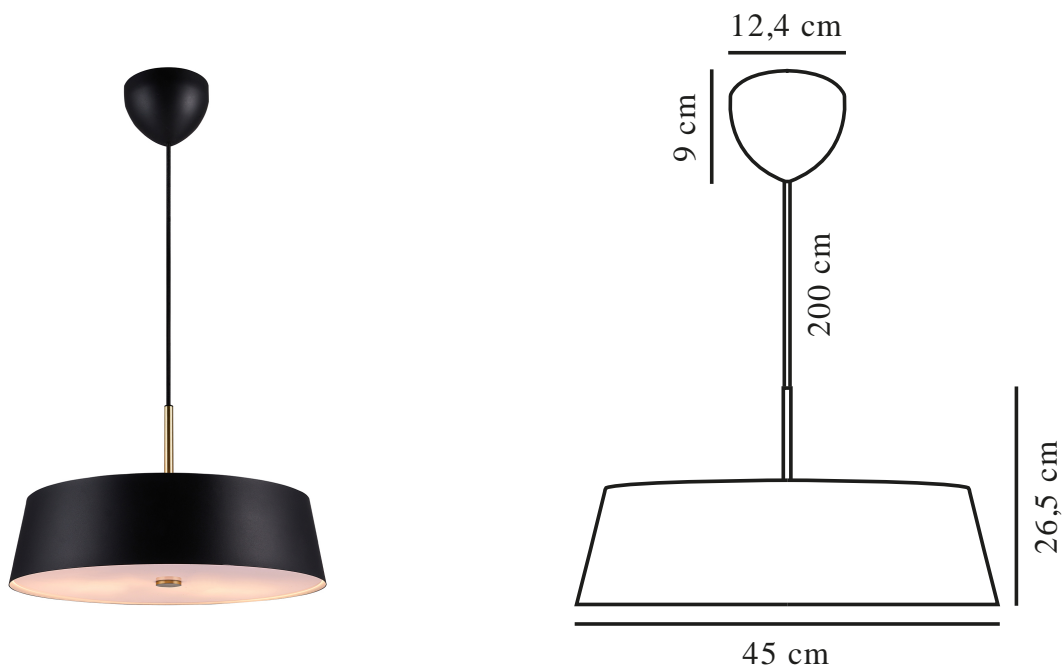

# CLASI 45 | TAKLAMPA | SVART

2312623003

nordlux®

Spänning (V): 220-240 Volt  
IP-grad: IP20  
Maximal lampeffekt (W): 3x15W  
Klass (Klass 1, Klass 2, Klass 3):  
Klass 2 (Dubbel isolerad)  
Lampfatning: E14  
Parallellkoppling: False

Höjd (cm): 26.5  
Bredd (cm): 45  
Rördiameter (cm): 1.35  
Skärmdiameter (cm): 45  
EAN: 5704924015939  
TUN: 2326279  
Artikelnummer: 2312623003

Antal per kolla: 2  
Säljförpackning höjd (cm): 16.5  
Säljförpackning bredd (cm): 48.5  
Säljförpackning djup (cm): 48.5  
Säljförpackning volym m<sup>3</sup>: 0.0388  
Productens nettovikt (kg): 4

Primärt material: Metall  
Sekundärt material: Plast  
Kabelfärg: Svart  
Kabellängd (cm): 200  
Ytmaterial på kabeln: Textil  
Är kabeln utbyttbar?: False  
Färg: Svart

- Klassisk och elegant design
- Elegant diffusor både upptill och nedtill för ett bländfritt ljus

Clasi är en modern version av klassisk ljusdesign. Den svarta metallskärmen är en intressant kontrast till den lätta mässingsupphängningen. Den breda skärmen ger dig ett brett ljusfält och sprider ljus både uppåt och nedåt, för ett behagligt, bländfritt ljus.