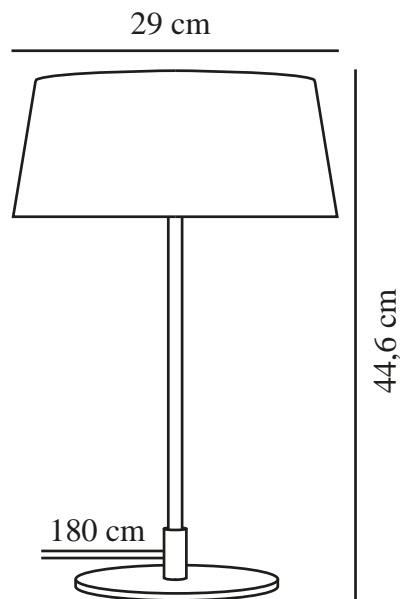

CLASI | TISCHLAMPE | SCHWARZ

2312645003

nordlux®

Spannung (V): 220-240 Volt
IP-Grad: IP20
Maximale Lampenleistung (W):
3x10W
Klasse (Klasse 1, Klasse 2,
Klasse 3): Klasse 2 (Dopp. isoliert)
Leuchtmittelsockel: E14
Schalterplatzierung: Auf dem
Kabel
Parallelschaltung: False

Hauptmaterial: Metall
Sekundärmaterial: Plastik
Kabel Farbe: Schwarz
Kabel Länge (cm): 180
Oberflächenmaterial Kabel:
Textilien
Ist das Kabel austauschbar?:
False

Farbe: Schwarz
Höhe (cm): 44.6
Breite (cm): 29
Rohrdurchmesser (cm): 1.35
Schirmdurchmesser (cm): 29
Außenbereich-Basisabmessungen
(cm): 18
Länge (cm): 29

EAN: 5704924015946
TUN: 2326255

Artikelnummer: 2312645003
Stück pro Hauptkarton: 3
Verkaufsbox Höhe (cm): 18.5
Verkaufsbox Breite (cm): 32.5
Verkaufsbox Tiefe (cm): 32.5
Verkaufsbox Volumen m³: 0.0195
Produkt Nettogewicht (kg): 2.6