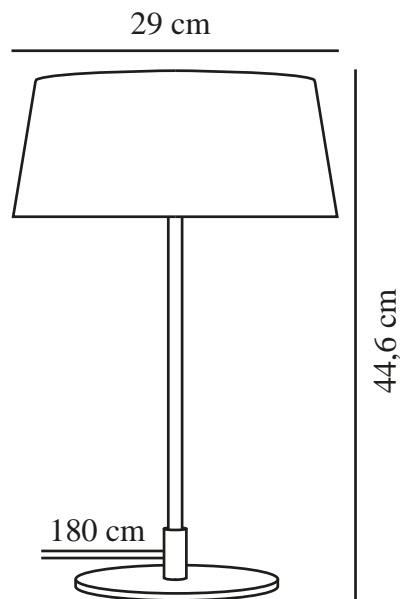

# CLASI | BORDLAMPE | SORT

2312645003

nordlux®

Spænding (V): 220-240 Volt  
IP-vurdering: IP20  
Maksimal pæreeffekt (W): 3x10W  
Klasse (klasse 1, klasse 2, klasse 3): Klasse 2 (Dobbelt isoleret)  
Pærefatning: E14  
Placering af afbryder: På ledningen  
Parallelforbindelse: False

Primært materiale: Metal  
Sekundært materiale: Plast  
Ledningens farve: Sort  
Ledningens længde (cm): 180  
Ledningens overflademateriale: Tekstil  
Kan ledningen udskiftes?: False

Farve: Sort  
Højde (cm): 44.6  
Bredde (cm): 29  
Rørdiameter (cm): 1.35  
Skærm diameter (cm): 29  
Udendørssokkel, mål (cm): 18  
Længde (cm): 29

EAN-nummer: 5704924015946  
TUN: 2326255

Varenummer: 2312645003  
Stk. pr. master-kasse: 3  
Salgskasse, højde (cm): 18.5  
Salgskasse, bredde (cm): 32.5  
Salgskasse, dybde (cm): 32.5  
Salgskasse, volumen (m<sup>3</sup>): 0.0195  
Nettovægt af produkt (kg): 2.6