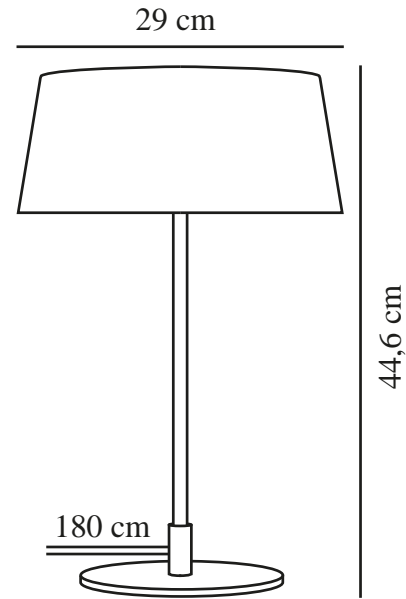

# CLASI | LAMPE À POSER | NOIR

2312645003

nordlux®

Tension (V): 220-240 Volt  
Protection IP: IP20  
Puissance maximale de l'ampoule (W): 3x10W  
Classe (Classe 1, Classe 2, Classe 3): Classe 2 (Double isolation)  
Culot d'ampoule: E14  
Installation du commutateur: Sur le câble  
Connexion parallèle: False

Matière première: Métal  
Matériau secondaire: Matière plastique  
Couleur du câble: Noir  
Longueur du câble (cm): 180  
Matériau de surface du câble: Textile  
Le câble est-il remplaçable: False

Couleur: Noir  
Hauteur (cm): 44.6  
Largeur (cm): 29  
Diamètre du tube (cm): 1.35  
Diamètre de l'abat-jour (cm): 29  
Dimension socle extérieur (cm): 18  
Longueur (cm): 29

EAN: 5704924015946  
TUN: 2326255  
Numéro d'article: 2312645003  
Pièces par unité d'emballage: 3  
Hauteur de la boîte de vente (cm): 18.5

Largeur de la boîte de vente (cm): 32.5  
Profondeur de la boîte de vente (cm): 32.5  
Volume de la boîte de vente m<sup>3</sup>: 0.0195  
Poids net du produit (kg): 2.6

- Design classique et élégant
- Diffuseur élégant en haut et en bas de la lampe pour une lumière non éblouissante

Clasi est la version moderne d'un éclairage classique. L'abat-jour en métal noir offre un contraste intéressant avec la base en laiton léger. Le large abat-jour vous offre un large champ de lumière et les diffuseurs en haut et en bas de la lampe garantissent une lumière agréable et non éblouissante.