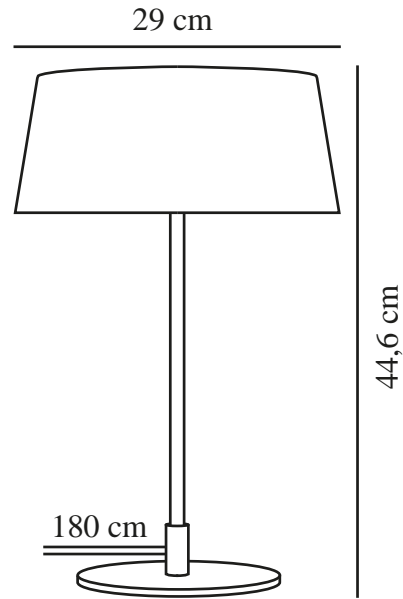

CLASI | TAFELVERLICHTING | ZWART

2312645003

nordlux®

Spanning (V): 220-240 Volt
IP-graad: IP20
Maximaal lampvermogen (W):
3x10W
Klasse (Klasse 1, Klasse 2,
Klasse 3): Klasse 2 (Dubbele
isolatie)
Lampfitting: E14
Plaatsing schakelaar: Op de kabel
Parallele verbinding: False

Is de kabel vervangbaar?: False
Kleur: Zwart
Hoogte (cm): 44.6
Breedte (cm): 29
Buisdiameter (cm): 1.35
Diameter kap (cm): 29
Maat basis voor buiten (cm): 18
Lengte (cm): 29

EAN: 5704924015946
TUN: 2326255
Artikelnummer: 2312645003
Stuks per masterdoos: 3
Hoogte verkoopdoos (cm): 18.5
Breedte verkoopdoos (cm): 32.5
Diepte verkoopdoos (cm): 32.5
Verkoopdoos inhoud m³ : 0.0195
Nettogewicht product (kg): 2.6

Primair materiaal: Metaal
Secundair materiaal: Plastic
Kleur van de kabel: Zwart
Lengte van de kabel (cm): 180
Oppervlaktemateriaal van de
kabel: Textiel

- Klassiek en elegant ontwerp
- Een elegante diffusor zowel boven als onder voor een niet-verblindend licht