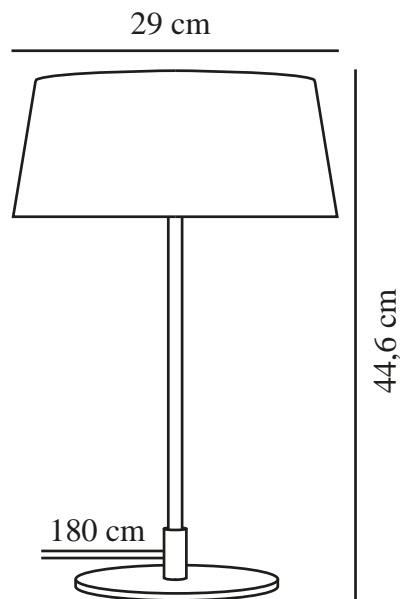

# CLASI | BORDLAMPE | SORT

2312645003

nordlux®

Spenning (V): 220-240 Volt  
IP-grad: IP20  
Maksimal lysstyrke (W): 3x10W  
Klasse (Klasse 1, Klasse 2, Klasse 3): Klasse 2 (Dobbelt isolert)  
Pæresokkel: E14  
Bryter plassering: På ledning  
Parallellkobling: False

Primært materiale: Metal  
Sekundært materiale: Plast  
Kabelfarge: Sort  
Kabellengde (cm): 180  
Kabelens overflatemateriale: Tekstil  
Kan kabelen byttes ut?: False

Farge: Sort  
Høyde (cm): 44.6  
Bredde (cm): 29  
Rørdiameter (cm): 1.35  
Skjerm diameter (cm): 29  
Utvendig grunn dimensjon (cm): 18  
Lengde (cm): 29

EAN: 5704924015946  
TUN: 2326255  
Artikkelnummer: 2312645003

Stk. per master box: 3  
Høyde på salgseske (cm): 18.5  
Bredde på salgseske (cm): 32.5  
Dybde på salgseske (cm): 32.5  
Volum i salgseske m<sup>3</sup>: 0.0195  
Produktets nettovekt (kg): 2.6