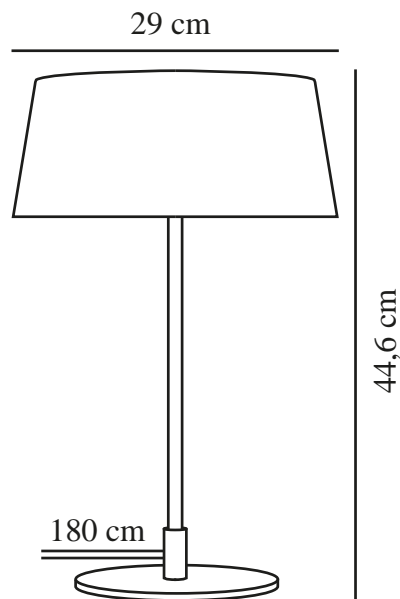

CLASI | BORDSLAMPA | SVART

2312645003

nordlux®

Spänning (V): 220-240 Volt
IP-grad: IP20
Maximal lampeffekt (W): 3x10W
Klass (Klass 1, Klass 2, Klass 3):
Klass 2 (Dubbel isolerad)
Lampfattning: E14
Placering strömbrytare: På kabeln
Parallellkoppling: False

Primärt material: Metall
Sekundärt material: Plast
Kabelfärg: Svart
Kabellängd (cm): 180
Ytmaterial på kabeln: Textil
Är kabeln utbyttbar?: False
Färg: Svart

Höjd (cm): 44.6
Bredd (cm): 29
Rördiameter (cm): 1.35
Skärmdiameter (cm): 29
Utvändigt basmått (cm): 18
Längd (cm): 29

EAN: 5704924015946
TUN: 2326255
Artikelnummer: 2312645003
Antal per kolla: 3

Säljförpackning höjd (cm): 18.5
Säljförpackning bredd cm: 32.5
Säljförpackning djup (cm): 32.5
Säljförpackning volym m³: 0.0195
Produktens nettovikt (kg): 2.6