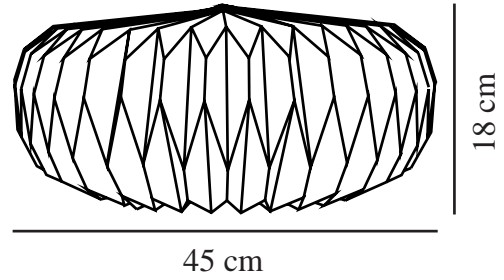

# BELLOY 45 | [LAMP SHADE] | BLANC

2312703201

nordlux®

Puissance maximale de l'ampoule (W): 15  
Connexion parallèle: False

Matière première: Papier  
Matériau secondaire: Métal  
Matériau de surface du câble: Métal  
Couleur: Blanc

Hauteur (cm): 18

Diamètre de l'abat-jour (cm): 45  
Installation directement dans l'isolant: False

EAN: 5704924015960  
TUN: 2326258  
Numéro d'article: 2312703201  
Pièces par unité d'emballage: 6  
Hauteur de la boîte de vente (cm): 24  
Largeur de la boîte de vente (cm): 16

Profondeur de la boîte de vente (cm): 12  
Volume de la boîte de vente m<sup>3</sup>: 0.0046  
Poids net du produit (kg): 0.285

• Un toucher naturel et doux qui fait entrer la nature dans votre intérieur • Design plissé rétro