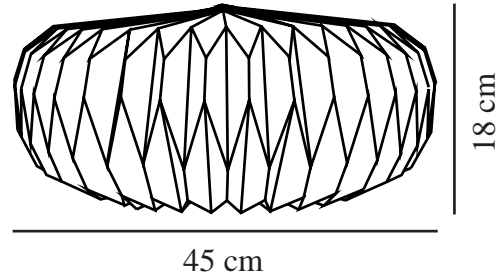

# BELLOY 45 | [LAMP SHADE] | WIT

2312703201

nordlux®

Maximaal lampvermogen (W): 15  
Parallele verbinding: False

Primair materiaal: Papier  
Secundair materiaal: Metaal  
Oppervlaktmateriaal van de kabel: Metaal  
Kleur: wit

Hoogte (cm): 18  
Diameter kap (cm): 45  
Direct in isolatie monteren: False

EAN: 5704924015960  
TUN: 2326258

Artikelnummer: 2312703201  
Stuks per masterdoos: 6  
Hoogte verkoopdoos (cm): 24  
Breedte verkoopdoos (cm): 16  
Diepte verkoopdoos (cm): 12  
Verkoopdoos inhoud m<sup>3</sup>: 0.0046  
Nettogewicht product (kg): 0.285