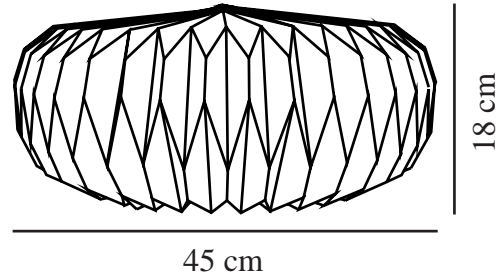

BELLOY 45 | [LAMP SHADE] | HVIT

2312703201

nordlux®

Maksimal lysstyrke (W): 15
Parallellkobling: False

Primært materiale: Papir
Sekundært materiale: Metal
Kabelens overflatemateriale:
Metal
Farge: Hvit

Høyde (cm): 18
Skjerm diameter (cm): 45
Monteres direkte i isolasjonen:
False

EAN: 5704924015960
TUN: 2326258
Artikkelnummer: 2312703201
Stk. per master box: 6

Høyde på salgseske (cm): 24
Bredde på salgseske (cm): 16
Dybde på salgseske (cm): 12
Volum i salgseske m³: 0.0046
Produktets nettovekt (kg): 0.285