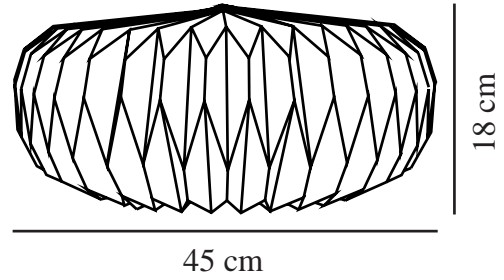

BELLOY 45 | [LAMP SHADE] | VIT

2312703201

nordlux®

Maximal lampeffekt (W): 15
Parallellkoppling: False

Primärt material: Papper
Sekundärt material: Metall
Ytmaterial på kabeln: Metall
Färg: Vit

Höjd (cm): 18

Skärmdiameter (cm): 45
Montera direkt i isoleringen: False

EAN: 5704924015960
TUN: 2326258
Artikelnummer: 2312703201
Antal per kolla: 6
Säljförpackning höjd (cm): 24

Säljförpackning bredd cm: 16
Säljförpackning djup (cm): 12
Säljförpackning volym m³: 0.0046
Productens nettovikt (kg): 0.285