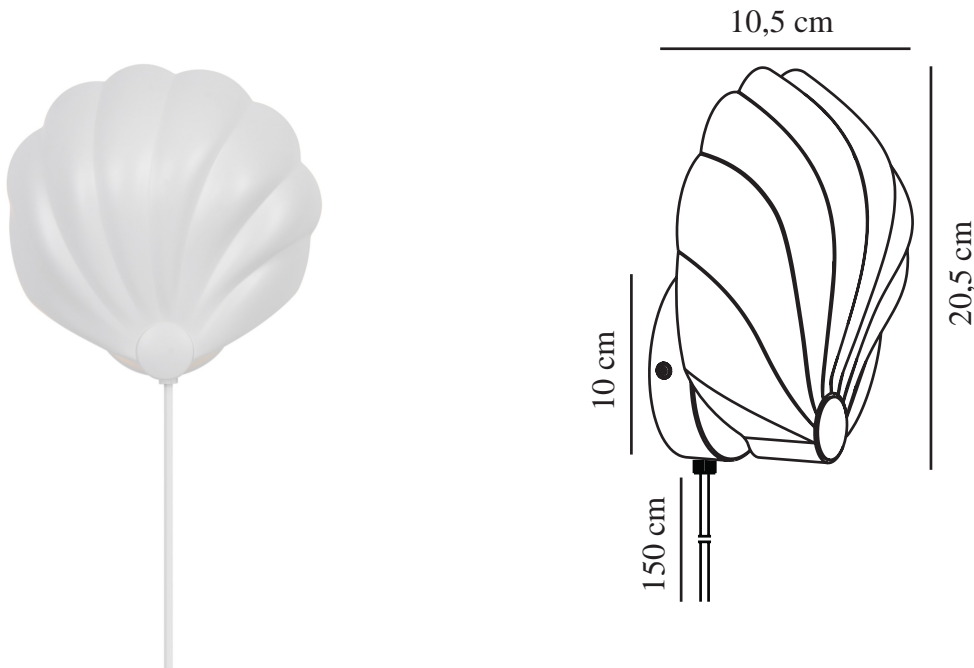

KONCHI | WANDLEUCHE | WEISS

2312901001

nordlux®

Spannung (V): 220-240 Volt
IP-Grad: IP20
Maximale Lampenleistung (W):
25W
Klasse (Klasse 1, Klasse 2,
Klasse 3): Klasse 2 (Dopp. isoliert)
Leuchtmittelsockel: E14
Schalterplatzierung: Auf dem
Kabel
Parallelschaltung: False

Hauptmaterial: Metall
Sekundärmaterial: Plastik
Kabel Farbe: Weiss
Kabel Länge (cm): 150
Oberflächenmaterial Kabel: Plastik
Ist das Kabel austauschbar?: True

Farbe: Weiss
Höhe (cm): 20.5
Breite (cm): 20
Schirmdurchmesser (cm): 20
Außenbereich-Basisabmessungen
(cm): 10
Länge (cm): 20
Direkt in die Isolierung montieren:
False
Neigungswinkel (°): 45

EAN: 5704924015984

TUN: 2326313
Artikelnummer: 2312901001
Stück pro Hauptkarton: 3
Verkaufsbox Höhe (cm): 22.5
Verkaufsbox Breite (cm): 22
Verkaufsbox Tiefe (cm): 11.5
Verkaufsbox Volumen m³: 0.0057
Produkt Nettogewicht (kg): 0.5

- Elegante Wandleuchte • Schönes diffuses Licht an der Wand
- Perfekt im Kinderzimmer

Konchi ist eine elegante Wandleuchte in Form einer filigranen Muschel. Sie ist von den weichen Formen der Natur inspiriert, und der organisch geformte Metallschirm wirft ein schönes diffuses Licht an die Wand.