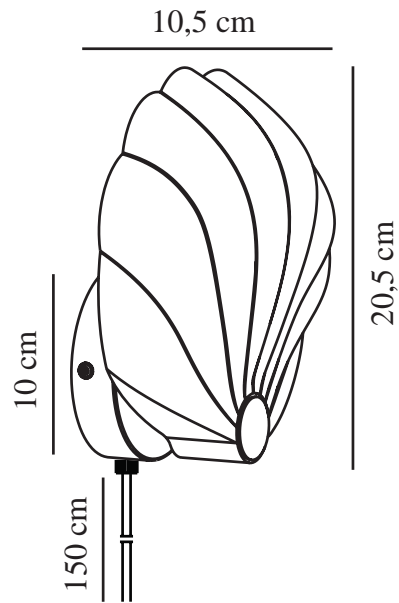

# KONCHI | VÆGLAMPE | HVID

2312901001

nordlux®

Spænding (V): 220-240 Volt  
IP-vurdering: IP20  
Maksimal pæreeffekt (W): 25W  
Klasse (klasse 1, klasse 2, klasse 3): Klasse 2 (Dobbelt isoleret)  
Pærefatning: E14  
Placering af afbryder: På ledningen  
Parallelforbindelse: False

Farve: Hvid  
Højde (cm): 20.5  
Bredde (cm): 20  
Skærm diameter (cm): 20  
Udendørssokkel, mål (cm): 10  
Længde (cm): 20  
Monteres direkte i isolering: False  
Vippevinkel (°): 45

Stk. pr. master-kasse: 3  
Salgskasse, højde (cm): 22.5  
Salgskasse, bredde (cm): 22  
Salgskasse, dybde (cm): 11.5  
Salgskasse, volumen (m³) : 0.0057  
Nettovægt af produkt (kg): 0.5

Primært materiale: Metal  
Sekundært materiale: Plast  
Ledningens farve: Hvid  
Ledningens længde (cm): 150  
Ledningens overflademateriale: Plast  
Kan ledningen udskiftes?: True

EAN-nummer: 5704924015984  
TUN: 2326313  
Varenummer: 2312901001

- Elegant væglampe • Smukt diffust lys på væggen
- Perfekt på børneværelset

Konchi er en elegant væglampe formet som en fin muslingeskal. Lampen drager inspiration fra naturens bløde former og den organisk formede metalskærm kaster et smukt, diffust lys op på væggen.