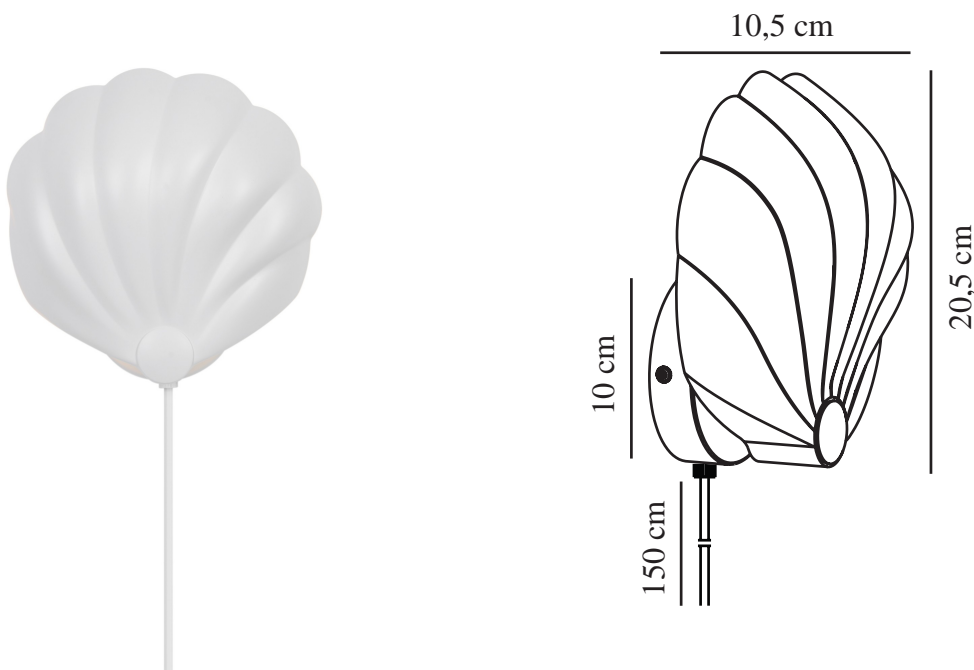

KONCHI | APPLIQUE MURALE | BLANC

2312901001

nordlux®

Tension (V): 220-240 Volt
Protection IP: IP20
Puissance maximale de l'ampoule (W): 25W
Classe (Classe 1, Classe 2, Classe 3): Classe 2 (Double isolation)
Culot d'ampoule: E14
Installation du commutateur: Sur le câble
Connexion parallèle: False

Couleur: Blanc
Hauteur (cm): 20.5
Largeur (cm): 20
Diamètre de l'abat-jour (cm): 20
Dimension socle extérieur (cm): 10
Longueur (cm): 20
Installation directement dans l'isolant: False
Angle de basculement (°): 45

Largeur de la boîte de vente (cm): 22
Profondeur de la boîte de vente (cm): 11.5
Volume de la boîte de vente m³: 0.0057
Poids net du produit (kg): 0.5

Matière première: Métal
Matériau secondaire: Matière plastique
Couleur du câble: Blanc
Longueur du câble (cm): 150
Matériau de surface du câble: Matière plastique
Le câble est-il remplaçable: True

EAN: 5704924015984
TUN: 2326313
Numéro d'article: 2312901001
Pièces par unité d'emballage: 3
Hauteur de la boîte de vente (cm): 22.5

- Applique murale élégante • Belle lumière diffuse sur le mur
- Parfaite dans une chambre d'enfant