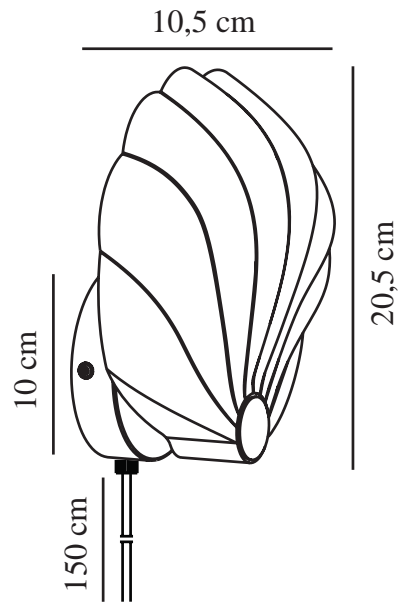

KONCHI | WANDVERLICHTING | WIT

2312901001

nordlux®

Spanning (V): 220-240 Volt
IP-graad: IP20
Maximaal lampvermogen (W): 25W
Klasse (Klasse 1, Klasse 2, Klasse 3): Klasse 2 (Dubbele isolatie)
Lampfitting: E14
Plaatsing schakelaar: Op de kabel
Parallele verbinding: False

Kleur: wit
Hoogte (cm): 20.5
Breedte (cm): 20
Diameter kap (cm): 20
Maat basis voor buiten (cm): 10
Lengte (cm): 20
Direct in isolatie monteren: False
Kantelhoek (°): 45

EAN: 5704924015984

TUN: 2326313
Artikelnummer: 2312901001
Stuks per masterdoos: 3
Hoogte verkoopdoos (cm): 22.5
Breedte verkoopdoos (cm): 22
Diepte verkoopdoos (cm): 11.5
Verkoopdoos inhoud m³ : 0.0057
Nettogewicht product (kg): 0.5

Primair materiaal: Metaal
Secundair materiaal: Plastic
Kleur van de kabel: wit
Lengte van de kabel (cm): 150
Oppervlaktemateriaal van de kabel: Plastic
Is de kabel vervangbaar?: True

- Elegante wandlamp • Mooi diffuus licht op de muur
- Ideaal in de kinderkamer

Konchi is een elegante wandlamp in de vorm van een delicate schelp. De lamp is geïnspireerd op de zachte vormen van de natuur, terwijl de organisch gevormde metalen kap een mooi diffuus licht op de muur werpt.