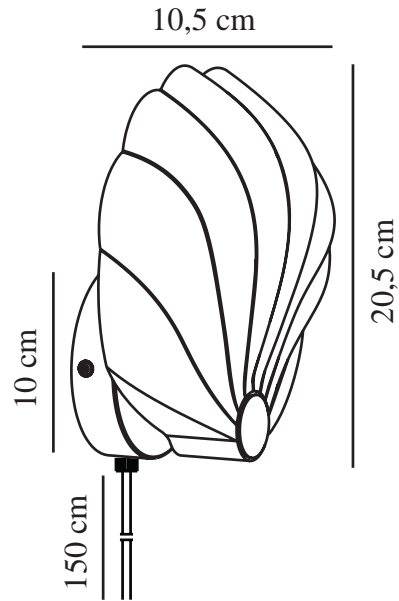

KONCHI | VEGGLAMPE | HVIT

2312901001

nordlux®

Spenning (V): 220-240 Volt
IP-grad: IP20
Maksimal lysstyrke (W): 25W
Klasse (Klasse 1, Klasse 2, Klasse 3): Klasse 2 (Dobbelt isolert)
Pæresokkel: E14
Bryter plassering: På ledning
Parallellkobling: False

Primært materiale: Metal
Sekundært materiale: Plast
Kabelfarge: Hvit
Kabellengde (cm): 150
Kabelens overflatemateriale: Plast
Kan kabelen byttes ut?: True

Farge: Hvit
Høyde (cm): 20.5
Bredde (cm): 20
Skjerm diameter (cm): 20
Utvendig grunn dimensjon (cm): 10
Lengde (cm): 20
Monteres direkte i isolasjonen: False
Tiltvinkel (°): 45

EAN: 5704924015984
TUN: 2326313

Artikkelnummer: 2312901001
Stk. per master box: 3
Høyde på salgseske (cm): 22.5
Bredde på salgseske (cm): 22
Dybde på salgseske (cm): 11.5
Volum i salgseske m³: 0.0057
Produktets nettovekt (kg): 0.5