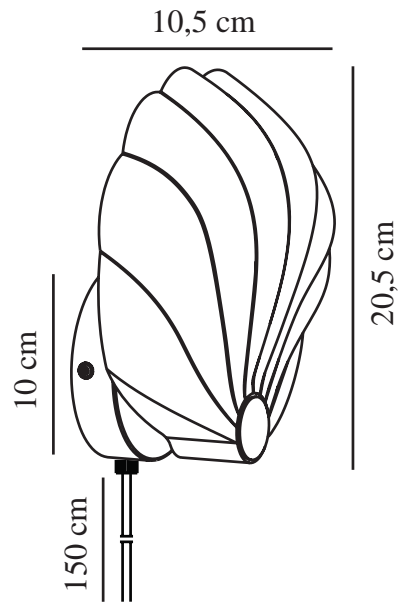

KONCHI | VÄGGLAMPA | VIT

2312901001

nordlux®

Spänning (V): 220-240 Volt
IP-grad: IP20
Maximal lampeffekt (W): 25W
Klass (Klass 1, Klass 2, Klass 3):
Klass 2 (Dubbel isolerad)
Lampfattnig: E14
Placering strömbrytare: På kabeln
Parallellkoppling: False

Primärt material: Metall
Sekundärt material: Plast
Kabelfärg: Vit
Kabellängd (cm): 150
Ytmaterial på kabeln: Plast
Är kabeln utbytbar?: True
Färg: Vit

Höjd (cm): 20.5
Bredd (cm): 20
Skärmdiameter (cm): 20
Utvändigt basmått (cm): 10
Längd (cm): 20
Montera direkt i isoleringen: False
Tiltningvinkel (°): 45

EAN: 5704924015984
TUN: 2326313
Artikelnummer: 2312901001

Antal per kolla: 3
Säljförpackning höjd (cm): 22.5
Säljförpackning bredd cm: 22
Säljförpackning djup (cm): 11.5
Säljförpackning volym m³: 0.0057
Productens nettovikt (kg): 0.5