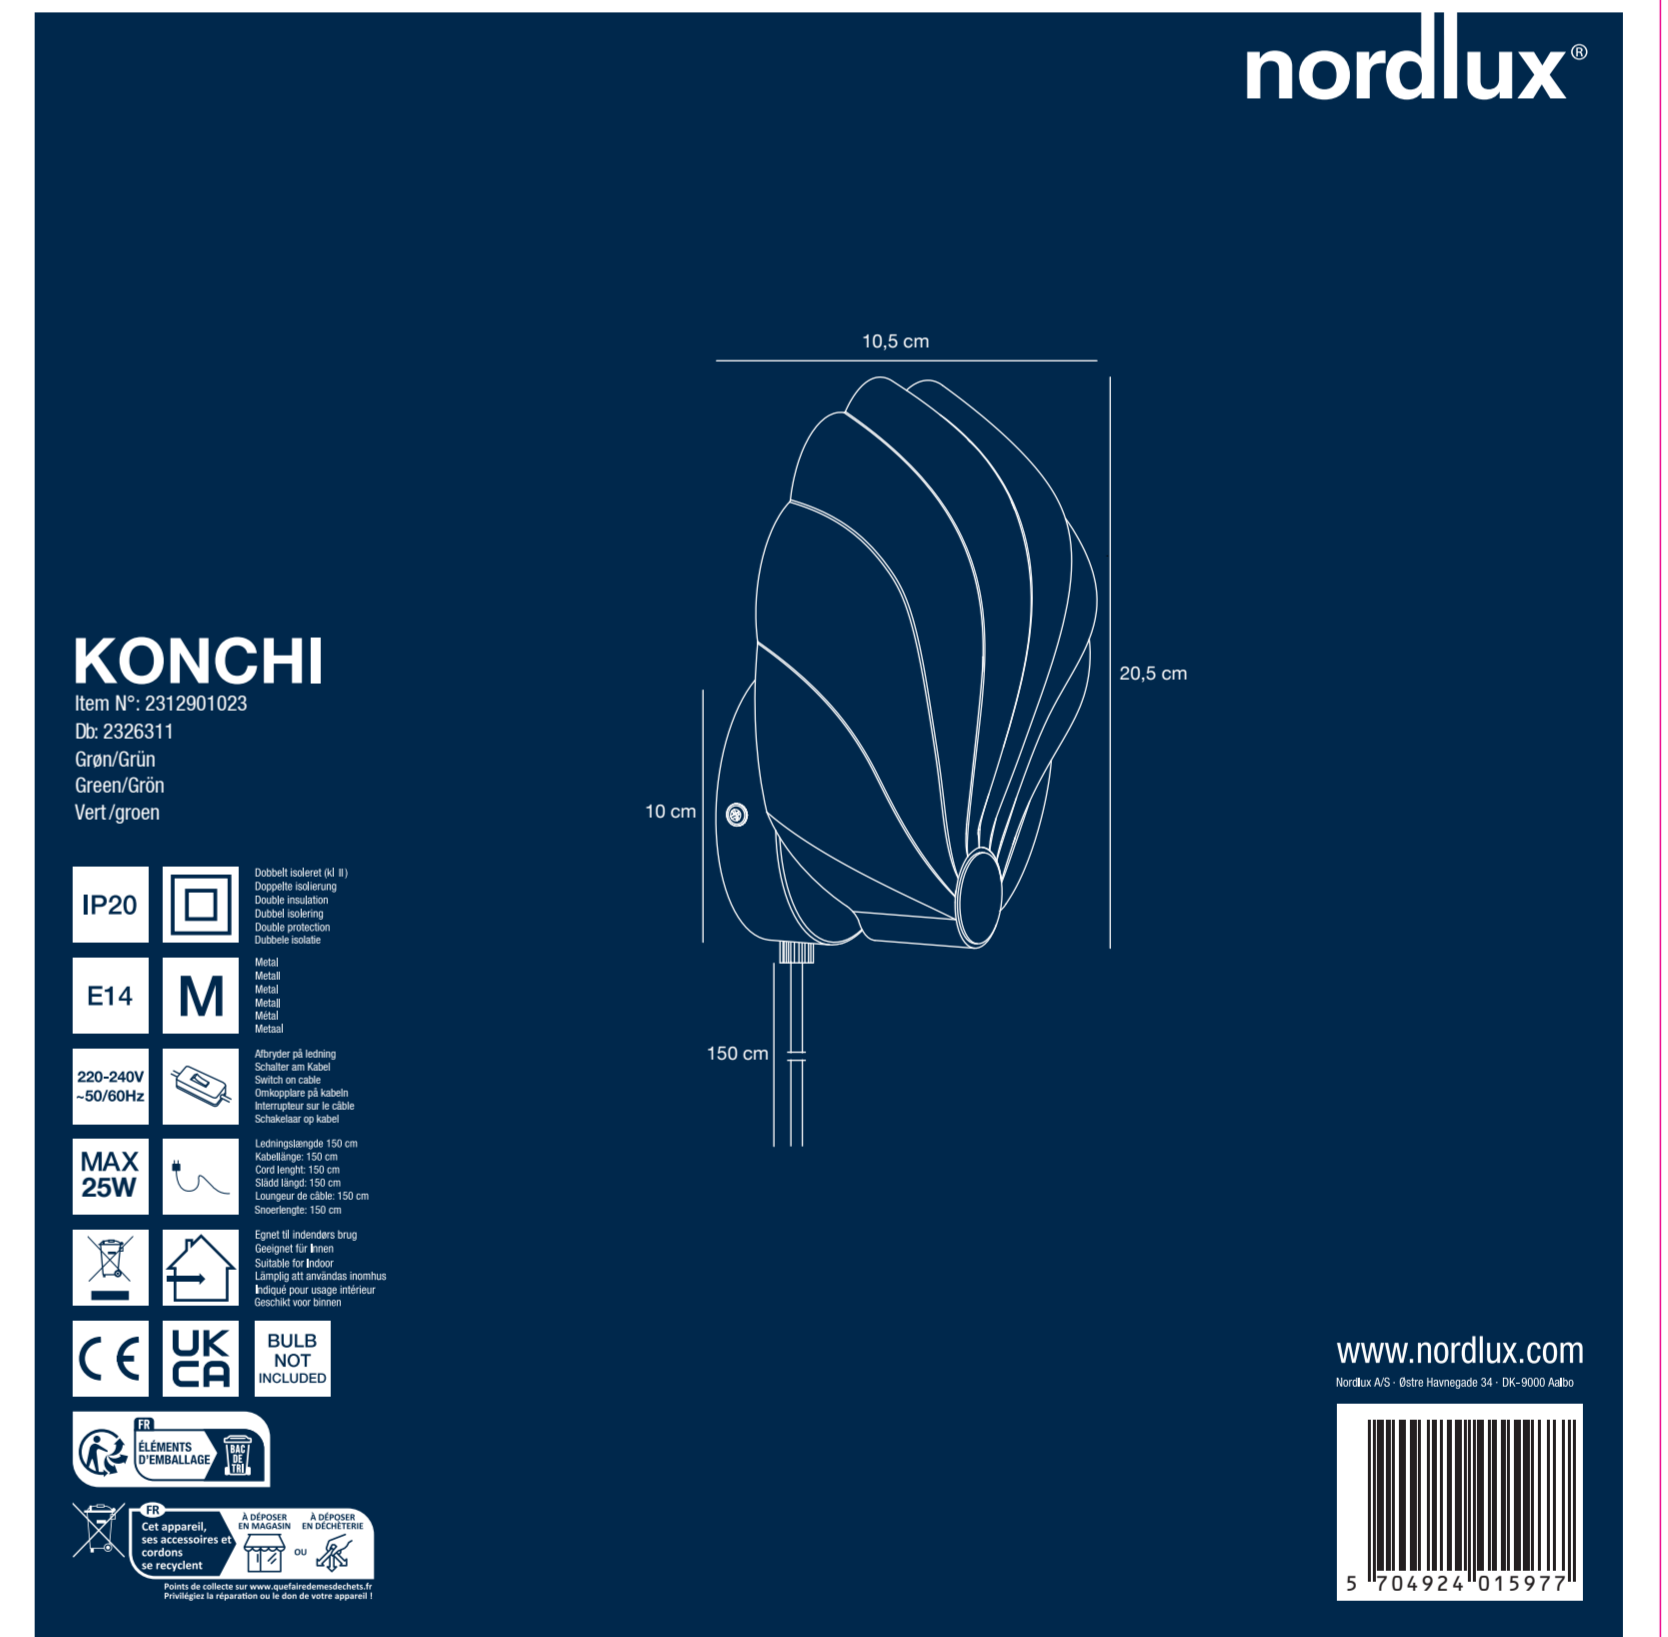

115mm

220mm

115mm

220mm

115mm

225mm

AAD: 10032023 XY