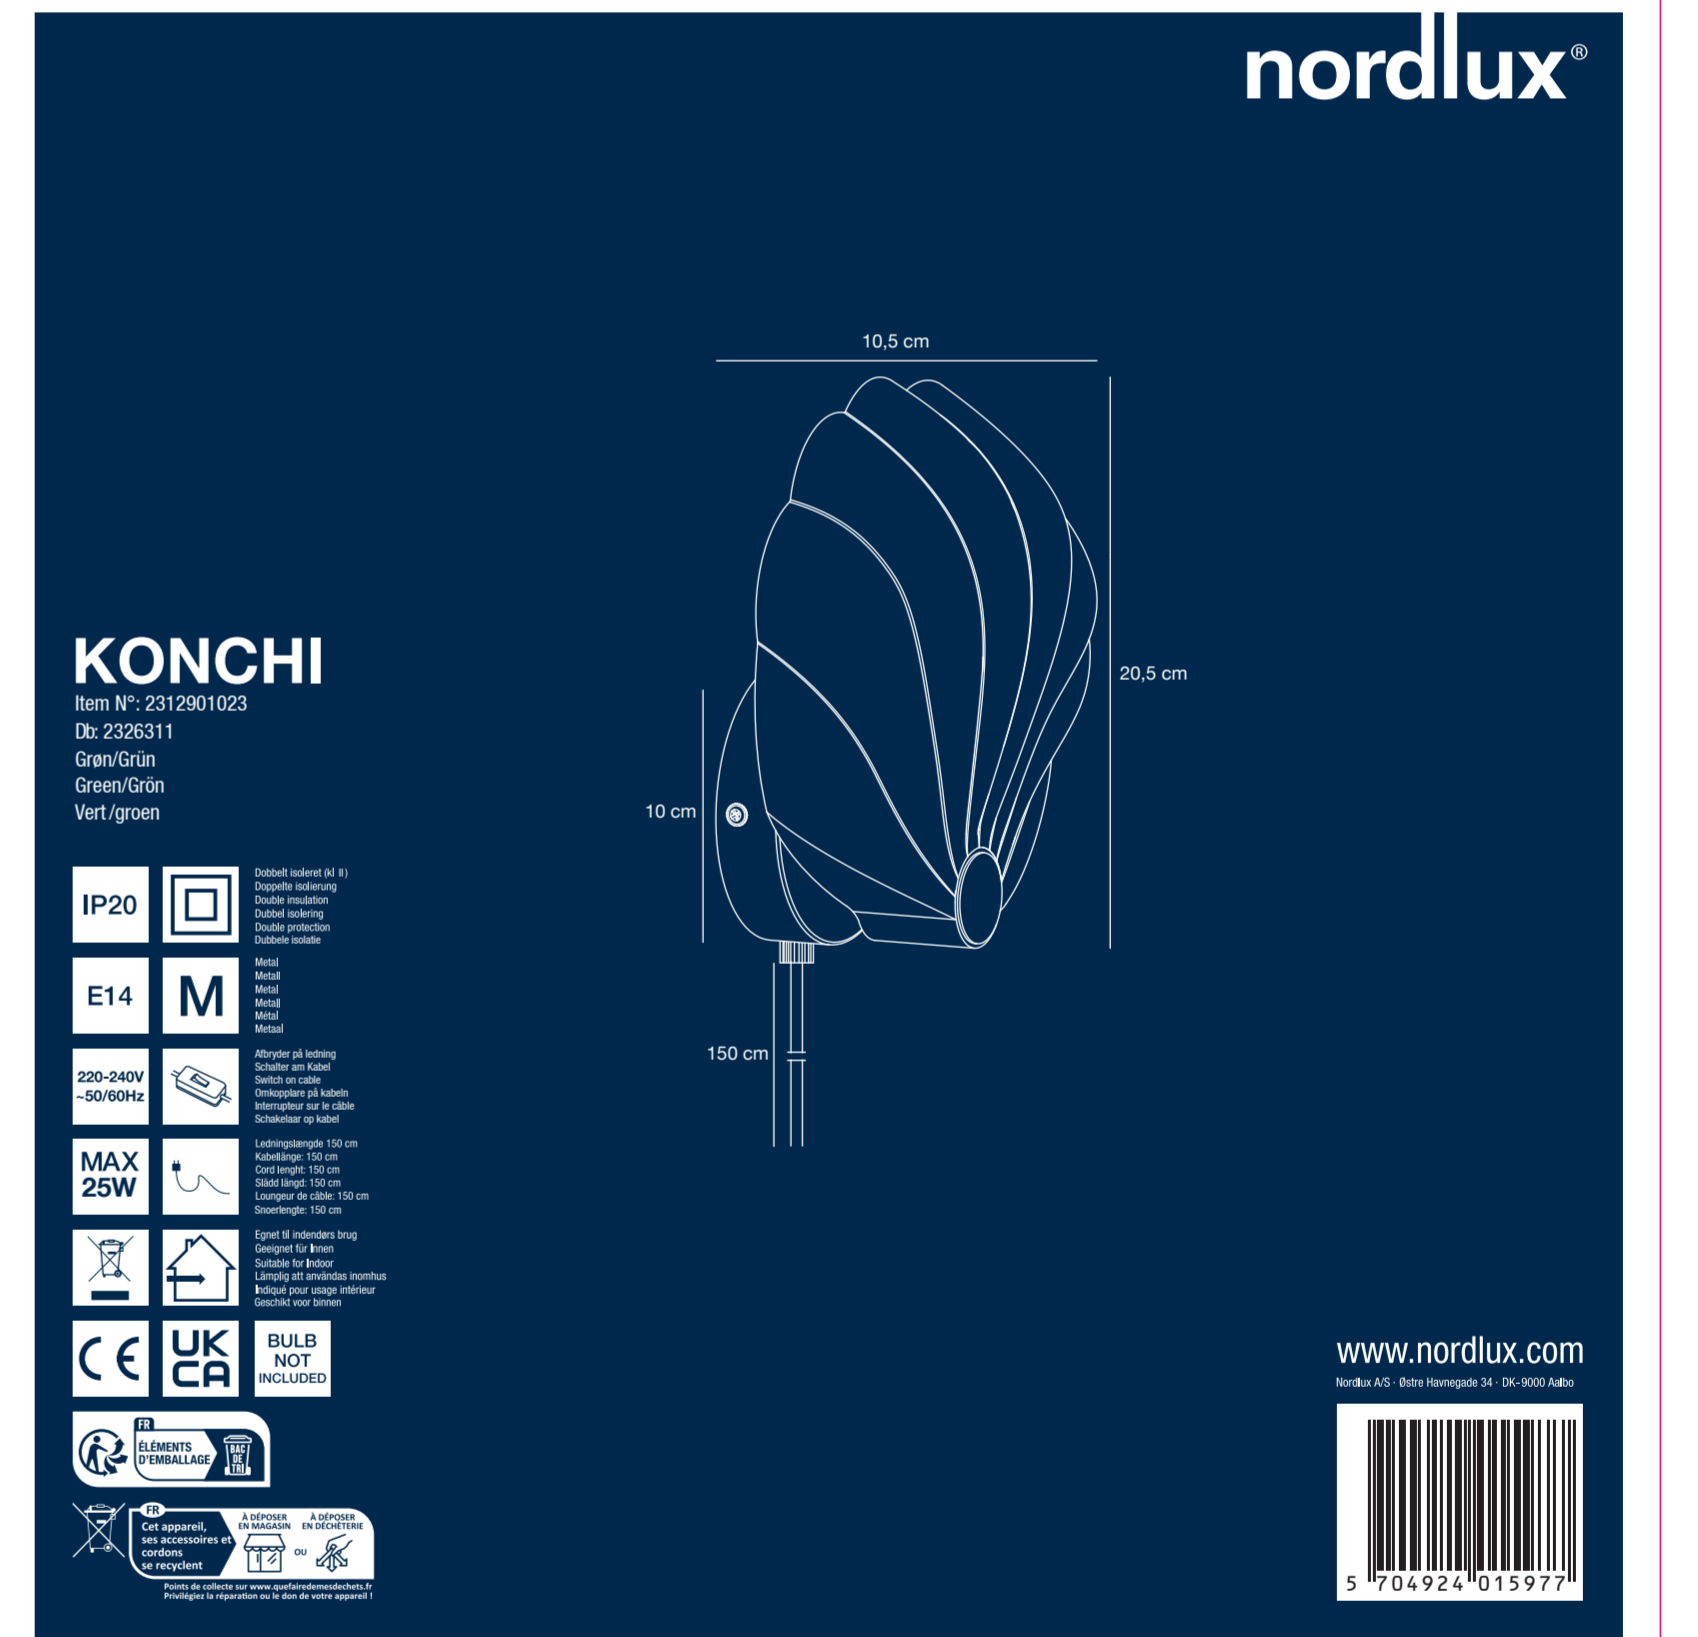

115mm

220mm

115mm

220mm

115mm

225mm

AAD: 10032023 XY