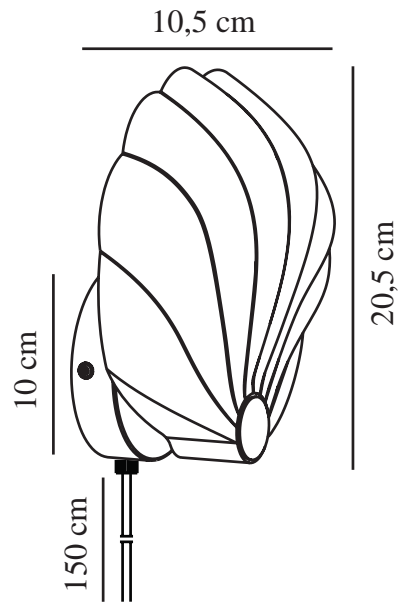

KONCHI | WANDLEUCHE | GRÜN

2312901023

nordlux®

Spannung (V): 220-240 Volt
IP-Grad: IP20
Maximale Lampenleistung (W):
25W
Klasse (Klasse 1, Klasse 2,
Klasse 3): Klasse 2 (Dopp. isoliert)
Leuchtmittelsockel: E14
Schalterplatzierung: Auf dem
Kabel
Parallelschaltung: False

Hauptmaterial: Metall
Sekundärmaterial: Plastik
Kabel Farbe: Weiss
Kabel Länge (cm): 150
Oberflächenmaterial Kabel: Plastik
Ist das Kabel austauschbar?: True

Farbe: Grün
Höhe (cm): 20.5
Breite (cm): 20
Schirmdurchmesser (cm): 20
Außenbereich-Basisabmessungen
(cm): 10
Länge (cm): 20
Direkt in die Isolierung montieren:
False
Neigungswinkel (°): 45

EAN: 5704924015977

TUN: 2326311
Artikelnummer: 2312901023
Stück pro Hauptkarton: 3
Verkaufsbox Höhe (cm): 22.5
Verkaufsbox Breite (cm): 22
Verkaufsbox Tiefe (cm): 11.5
Verkaufsbox Volumen m³: 0.0057
Produkt Nettogewicht (kg): 0.5

- Elegante Wandleuchte • Schönes diffuses Licht an der Wand
- Perfekt im Kinderzimmer

Konchi ist eine elegante Wandleuchte in Form einer filigranen Muschel. Sie ist von den weichen Formen der Natur inspiriert, und der organisch geformte Metallschirm wirft ein schönes diffuses Licht an die Wand.