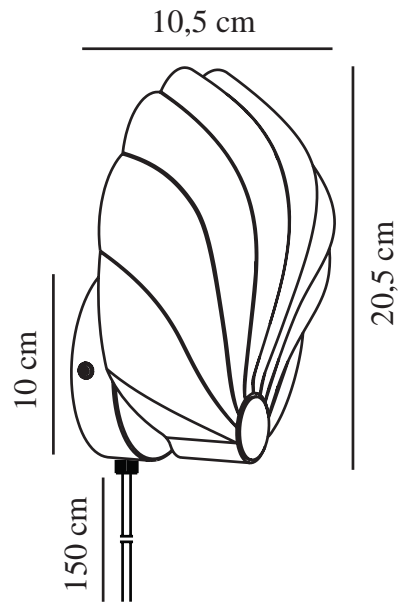

KONCHI | VÆGLAMPE | GRØN

2312901023

nordlux®

Spænding (V): 220-240 Volt
IP-vurdering: IP20
Maksimal pæreeffekt (W): 25W
Klasse (klasse 1, klasse 2, klasse 3): Klasse 2 (Dobbelt isoleret)
Pærefatning: E14
Placering af afbryder: På ledningen
Parallelforbindelse: False

Farve: Grøn
Højde (cm): 20.5
Bredde (cm): 20
Skærm diameter (cm): 20
Udendørssokkel, mål (cm): 10
Længde (cm): 20
Monteres direkte i isolering: False
Vippevinkel (°): 45

Stk. pr. master-kasse: 3
Salgskasse, højde (cm): 22.5
Salgskasse, bredde (cm): 22
Salgskasse, dybde (cm): 11.5
Salgskasse, volumen (m³): 0.0057
Nettovægt af produkt (kg): 0.5

Primært materiale: Metal
Sekundært materiale: Plast
Ledningens farve: Hvid
Ledningens længde (cm): 150
Ledningens overflademateriale: Plast
Kan ledningen udskiftes?: True

EAN-nummer: 5704924015977
TUN: 2326311
Varenummer: 2312901023

- Elegant væglampe • Smukt diffust lys på væggen
- Perfekt på børneværelset

Konchi er en elegant væglampe formet som en fin muslingeskal. Lampen drager inspiration fra naturens bløde former og den organisk formede metalskærm kaster et smukt, diffust lys op på væggen.