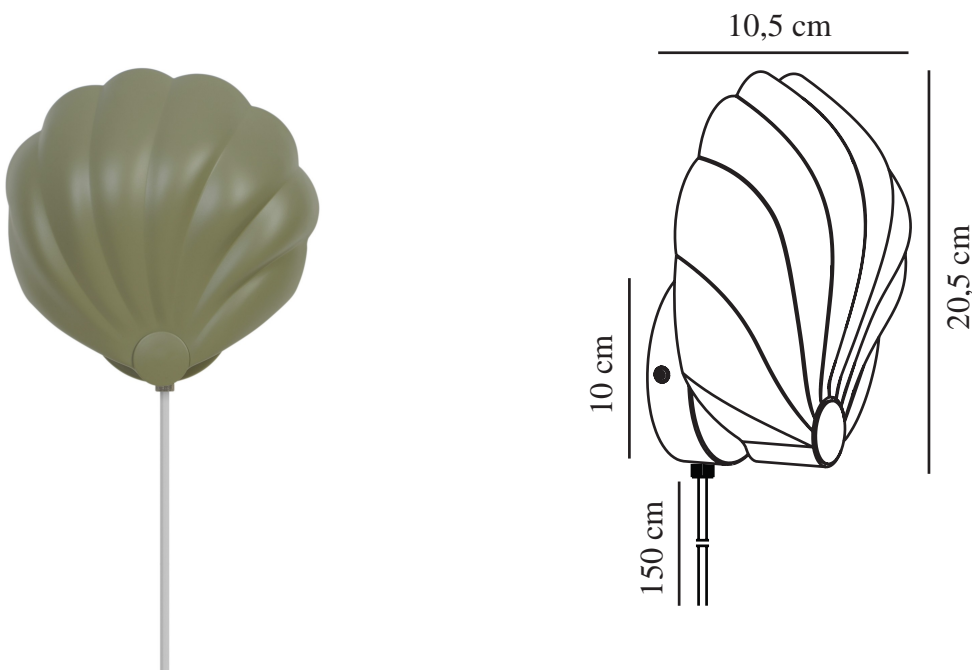

KONCHI | APPLIQUE MURALE | VERT

2312901023

nordlux®

Tension (V): 220-240 Volt
Protection IP: IP20
Puissance maximale de l'ampoule (W): 25W
Classe (Classe 1, Classe 2, Classe 3): Classe 2 (Double isolation)
Culot d'ampoule: E14
Installation du commutateur: Sur le câble
Connexion parallèle: False

Couleur: Vert
Hauteur (cm): 20.5
Largeur (cm): 20
Diamètre de l'abat-jour (cm): 20
Dimension socle extérieur (cm): 10
Longueur (cm): 20
Installation directement dans l'isolant: False
Angle de basculement (°): 45

Largeur de la boîte de vente (cm): 22
Profondeur de la boîte de vente (cm): 11.5
Volume de la boîte de vente m³: 0.0057
Poids net du produit (kg): 0.5

Matière première: Métal
Matériau secondaire: Matière plastique
Couleur du câble: Blanc
Longueur du câble (cm): 150
Matériau de surface du câble: Matière plastique
Le câble est-il remplaçable: True

EAN: 5704924015977
TUN: 2326311
Numéro d'article: 2312901023
Pièces par unité d'emballage: 3
Hauteur de la boîte de vente (cm): 22.5

- Applique murale élégante • Belle lumière diffuse sur le mur
- Parfaite dans une chambre d'enfant