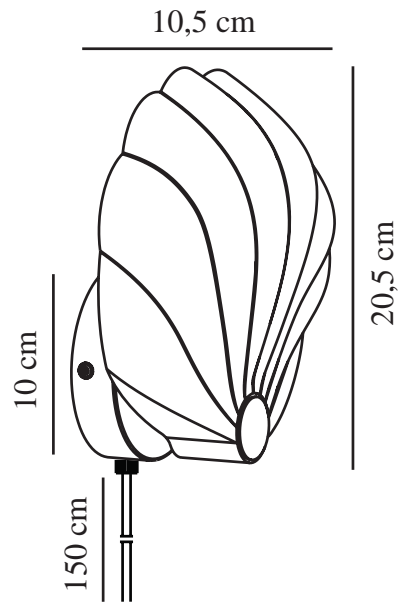

KONCHI | VÄGGLAMPA | GRÖN

2312901023

nordlux®

Spänning (V): 220-240 Volt
IP-grad: IP20
Maximal lampeffekt (W): 25W
Klass (Klass 1, Klass 2, Klass 3):
Klass 2 (Dubbel isolerad)
Lampfatning: E14
Placering strömbrytare: På kabeln
Parallellkoppling: False

Primärt material: Metall
Sekundärt material: Plast
Kabelfärg: Vit
Kabellängd (cm): 150
Ytmaterial på kabeln: Plast
Är kabeln utbyttbar?: True
Färg: Grön

Höjd (cm): 20.5
Bredd (cm): 20
Skärmdiameter (cm): 20
Utvändigt basmått (cm): 10
Längd (cm): 20
Montera direkt i isoleringen: False
Tiltningsvinkel (°): 45

EAN: 5704924015977
TUN: 2326311
Artikelnummer: 2312901023

Antal per kolla: 3
Säljförpackning höjd (cm): 22.5
Säljförpackning bredd cm: 22
Säljförpackning djup (cm): 11.5
Säljförpackning volym m³: 0.0057
Productens nettovikt (kg): 0.5