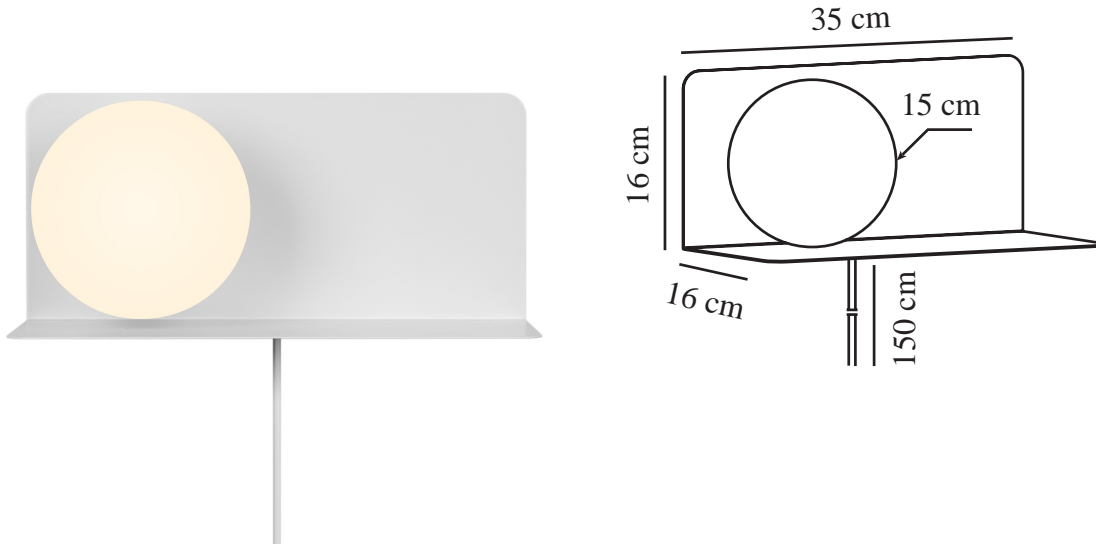

LILIBETH | WANDLEUCHE | WEISS

2312931001

nordlux®

Spannung (V): 220-240 Volt
IP-Grad: IP20
Maximale Lampenleistung (W):
25W
Klasse (Klasse 1, Klasse 2,
Klasse 3): Klasse 2 (Dopp. isoliert)
Leuchtmittelsockel: E14
Schalterplatzierung: Auf dem
Kabel
Parallelschaltung: False

Hauptmaterial: Metall
Sekundärmaterial: Glas
Kabel Farbe: Weiss
Kabel Länge (cm): 150
Oberflächenmaterial Kabel: Plastik
Ist das Kabel austauschbar?: True

Farbe: Weiss
Höhe (cm): 16
Breite (cm): 35
Schirmdurchmesser (cm): 15
Länge (cm): 35
Direkt in die Isolierung montieren:
False

EAN: 5704924015991
TUN: 2326315

Artikelnummer: 2312931001
Stück pro Hauptkarton: 3
Verkaufsbox Höhe (cm): 36.5
Verkaufsbox Breite (cm): 20.5
Verkaufsbox Tiefe (cm): 18.5
Verkaufsbox Volumen m³: 0.0138
Produkt Nettogewicht (kg): 1.55

- Wandleuchte und Ablage in einem • Der Opalglasschirm sorgt für ein weiches, diffuses Licht
- Perfekt im Kinderzimmer

Lilibeth im eleganten Design ist gleichzeitig Lampe und Ablage. Neben dem Bett oder im Flur aufgestellt, dient Lilibeth zur Aufbewahrung wichtiger Dinge wie Telefon, Buch oder Schlüssel. Die opalweiße Glaskuppel sorgt für ein angenehmes, diffuses Licht. Auch perfekt geeignet als Nachttischlampe im Kinderzimmer, damit sich Ihre Kleinen nachts sicher fühlen.