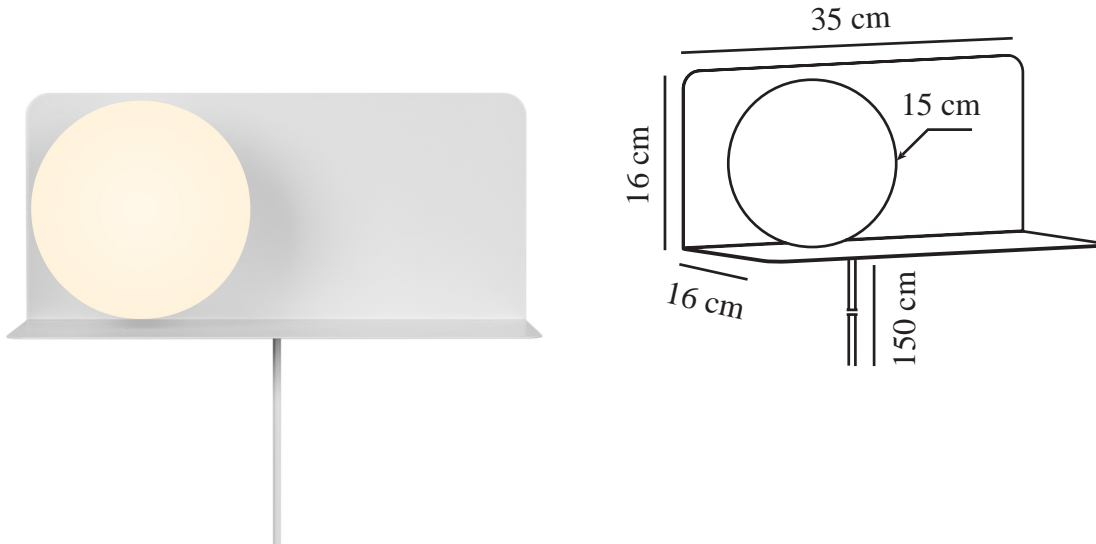

LILIBETH | VÆGLAMPE | HVID

2312931001

nordlux®

Spænding (V): 220-240 Volt
IP-vurdering: IP20
Maksimal pæreeffekt (W): 25W
Klasse (klasse 1, klasse 2, klasse 3): Klasse 2 (Dobbelt isoleret)
Pærefatning: E14
Placering af afbryder: På ledningen
Parallelforbindelse: False

Primært materiale: Metal
Sekundært materiale: Glas
Ledningens farve: Hvid
Ledningens længde (cm): 150
Ledningens overflademateriale: Plast
Kan ledningen udskiftes?: True

Farve: Hvid
Højde (cm): 16
Bredde (cm): 35
Skærm diameter (cm): 15
Længde (cm): 35
Monteres direkte i isolering: False

EAN-nummer: 5704924015991
TUN: 2326315
Varenummer: 2312931001

Stk. pr. master-kasse: 3
Salgskasse, højde (cm): 36.5
Salgskasse, bredde (cm): 20.5
Salgskasse, dybde (cm): 18.5
Salgskasse, volumen (m³): 0,0138
Nettovægt af produkt (kg): 1.55

- Vægglampe og hylde i ét • Den opale glasskærm giver et blødt, diffust lys
- Perfekt på børneværelset

Lilibeth er en lampe og hylde i ét elegant design. Placer den ved siden af din seng eller i entréen for at opbevare vigtige ting såsom din telefon, en bog eller dine nøgler. Den opalhvide glaskuppel sikrer et behageligt, diffust lys. Lampen er også perfekt som sengelampe til børneværelset, så de mindste føler sig trygge om natten.