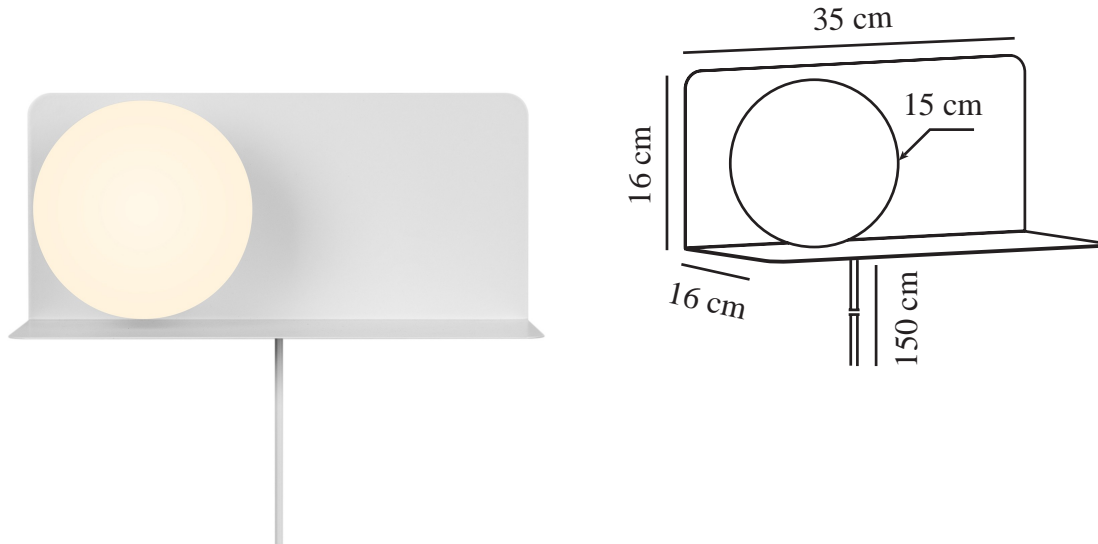

LILIBETH | APPLIQUE MURALE | BLANC

2312931001

nordlux®

Tension (V): 220-240 Volt
Protection IP: IP20
Puissance maximale de l'ampoule (W): 25W
Classe (Classe 1, Classe 2, Classe 3): Classe 2 (Double isolation)
Culot d'ampoule: E14
Installation du commutateur: Sur le câble
Connexion parallèle: False

Matière première: Métal
Matériau secondaire: Verrerie
Couleur du câble: Blanc
Longueur du câble (cm): 150
Matériau de surface du câble: Matière plastique
Le câble est-il remplaçable: True

Couleur: Blanc
Hauteur (cm): 16
Largeur (cm): 35
Diamètre de l'abat-jour (cm): 15
Longueur (cm): 35
Installation directement dans l'isolant: False

EAN: 5704924015991
TUN: 2326315
Numéro d'article: 2312931001
Pièces par unité d'emballage: 3
Hauteur de la boîte de vente (cm): 36.5

Largeur de la boîte de vente (cm): 20.5
Profondeur de la boîte de vente (cm): 18.5
Volume de la boîte de vente m³: 0.0138
Poids net du produit (kg): 1.55

- À la fois une applique murale et une étagère • L'abat-jour en verre opale émet une lumière douce et diffuse
- Parfaite dans une chambre d'enfant

Lilibeth est une lampe et une étagère dans un design élégant. Placez-la près de votre lit ou dans l'entrée pour y ranger vos effets personnels tels que votre téléphone, votre livre ou vos clés. Le dôme en verre blanc opale garantit une lumière agréable et diffuse. Parfait aussi comme lampe de chevet pour une chambre d'enfant pour que vos petits se sentent en sécurité pendant la nuit.