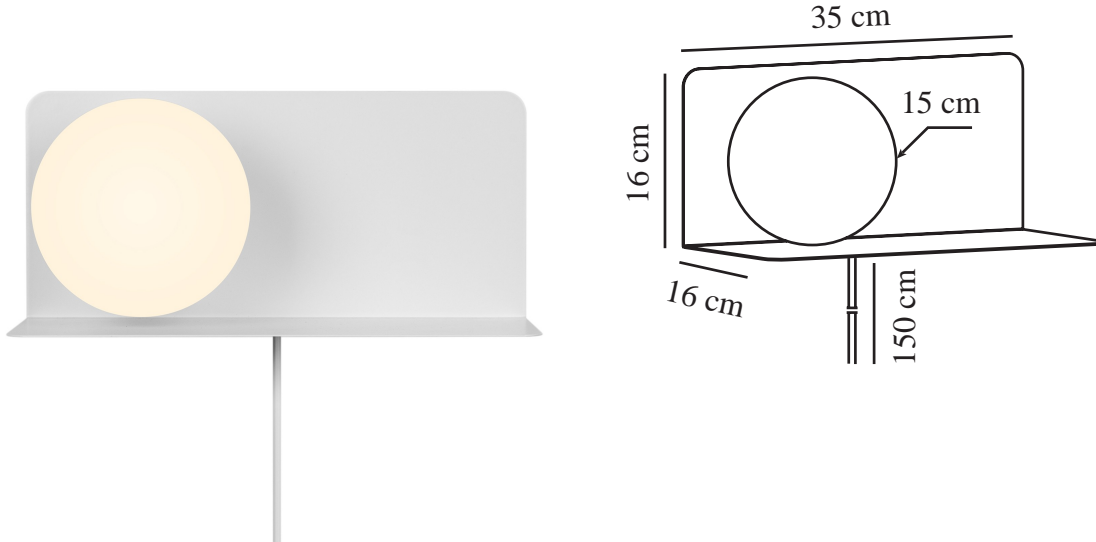

# LILIBETH | WANDVERLICHTING | WIT

2312931001

nordlux®

Spanning (V): 220-240 Volt  
IP-graad: IP20  
Maximaal lampvermogen (W):  
25W  
Klasse (Klasse 1, Klasse 2,  
Klasse 3): Klasse 2 (Dubbele  
isolatie)  
Lampfitting: E14  
Plaatsing schakelaar: Op de kabel  
Parallele verbinding: False

Kleur: wit  
Hoogte (cm): 16  
Breedte (cm): 35  
Diameter kap (cm): 15  
Lengte (cm): 35  
Direct in isolatie monteren: False  
EAN: 5704924015991

TUN: 2326315  
Artikelnummer: 2312931001  
Stuks per masterdoos: 3  
Hoogte verkoopdoos (cm): 36.5  
Breedte verkoopdoos (cm): 20.5  
Diepte verkoopdoos (cm): 18.5  
Verkoopdoos inhoud m<sup>3</sup> : 0.0138  
Nettogewicht product (kg): 1.55

Primair materiaal: Metaal  
Secundair materiaal: Glas  
Kleur van de kabel: wit  
Lengte van de kabel (cm): 150  
Oppervlaktemateriaal van de  
kabel: Plastic  
Is de kabel vervangbaar?: True

- Wandlamp en plank in één
- De opaal glazen kap zorgt voor een zacht, diffuus licht
- Ideaal in de kinderkamer

Lilibeth is een lamp en plank in één en hetzelfde elegante design. Plaats hem naast je bed of in de gang om belangrijke benodigdheden zoals je telefoon, boek of sleutels op te bergen. De opaalwitte glazen kap zorgt voor een aangenaam, diffuus licht. Ook perfect als bedlampje voor de kinderkamer zodat je kleintjes zich 's nachts veilig voelen.