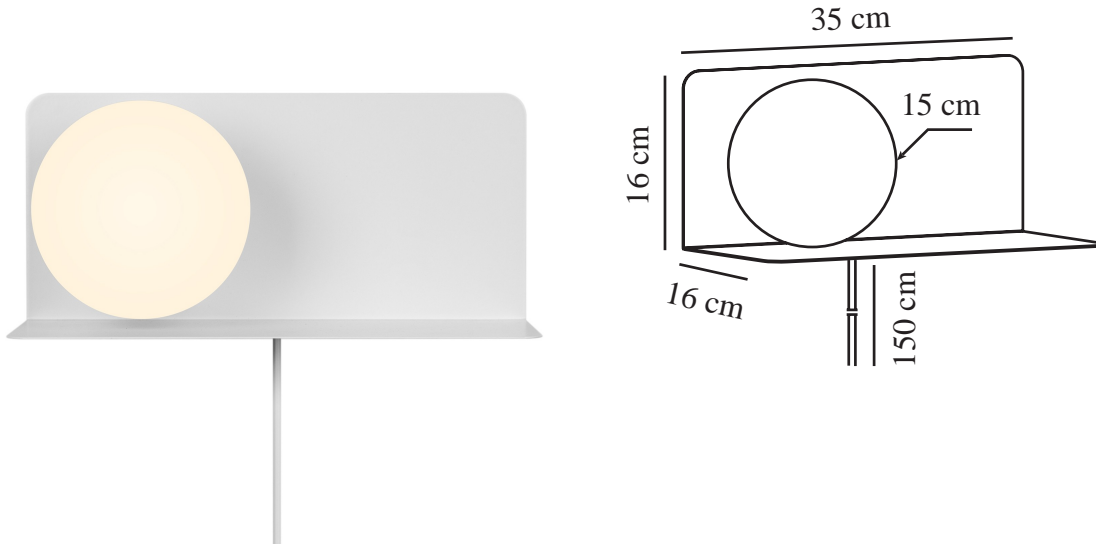

LILIBETH | VÄGGLAMPA | VIT

2312931001

nordlux®

Spänning (V): 220-240 Volt
IP-grad: IP20
Maximal lampeffekt (W): 25W
Klass (Klass 1, Klass 2, Klass 3):
Klass 2 (Dubbel isolerad)
Lampfättning: E14
Placering strömbrytare: På kabeln
Parallellkoppling: False

Höjd (cm): 16
Bredd (cm): 35
Skärmdiameter (cm): 15
Längd (cm): 35
Montera direkt i isoleringen: False

EAN: 5704924015991
TUN: 2326315
Artikelnummer: 2312931001

Antal per kolla: 3
Säljförpackning höjd (cm): 36.5
Säljförpackning bredd (cm): 20.5
Säljförpackning djup (cm): 18.5
Säljförpackning volym m³: 0.0138
Produktens nettovikt (kg): 1.55

Primärt material: Metall
Sekundärt material: Glas
Kabelfärg: Vit
Kabellängd (cm): 150
Ytmaterial på kabeln: Plast
Är kabeln utbytbar?: True
Färg: Vit

- Vägglampa och hylla i ett
- Den opala glasskärmen ger ett mjukt, diffust ljus
- Perfekt i barnrummet

Lilbeth är en lampa och hylla i en elegant design. Placera den bredvid din säng eller i hallen för att förvara viktiga saker som telefon, bok eller nycklar. Den opalvita glaskupolen ger ett behagligt, diffust ljus. Passar även perfekt som sänglampa till barnrummet för att dina barn ska känna sig trygga under natten.