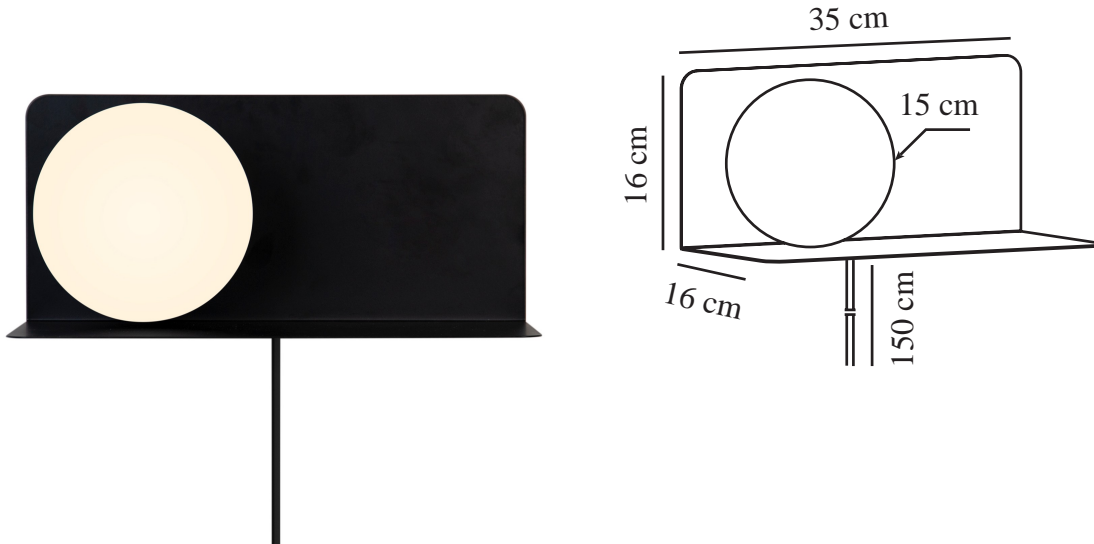

LILIBETH | WANDLEUCHE | SCHWARZ

2312931003

nordlux®

Spannung (V): 220-240 Volt
IP-Grad: IP20
Maximale Lampenleistung (W): 25W
Klasse (Klasse 1, Klasse 2, Klasse 3): Klasse 2 (Dopp. isoliert)
Leuchtmittelsockel: E14
Schalterplatzierung: Auf dem Kabel
Parallelschaltung: False

Farbe: Schwarz
Höhe (cm): 16
Breite (cm): 35
Schirmdurchmesser (cm): 15
Länge (cm): 35
Direkt in die Isolierung montieren: False

EAN: 5704924016028
TUN: 2326319

Artikelnummer: 2312931003
Stück pro Hauptkarton: 3
Verkaufsbox Höhe (cm): 36.5
Verkaufsbox Breite (cm): 20.5
Verkaufsbox Tiefe (cm): 18.5
Verkaufsbox Volumen m³: 0.0138
Produkt Nettogewicht (kg): 1.55

Hauptmaterial: Metall
Sekundärmaterial: Glas
Kabel Farbe: Schwarz
Kabel Länge (cm): 150
Oberflächenmaterial Kabel: Plastik
Ist das Kabel austauschbar?: True

- Wandleuchte und Ablage in einem • Der Opalglasschirm sorgt für ein weiches, diffuses Licht
- Perfekt im Kinderzimmer

Lilibeth im eleganten Design ist gleichzeitig Lampe und Ablage. Neben dem Bett oder im Flur aufgestellt, dient Lilibeth zur Aufbewahrung wichtiger Dinge wie Telefon, Buch oder Schlüssel. Die opalweiße Glaskuppel sorgt für ein angenehmes, diffuses Licht. Auch perfekt geeignet als Nachttischlampe im Kinderzimmer, damit sich Ihre Kleinen nachts sicher fühlen.