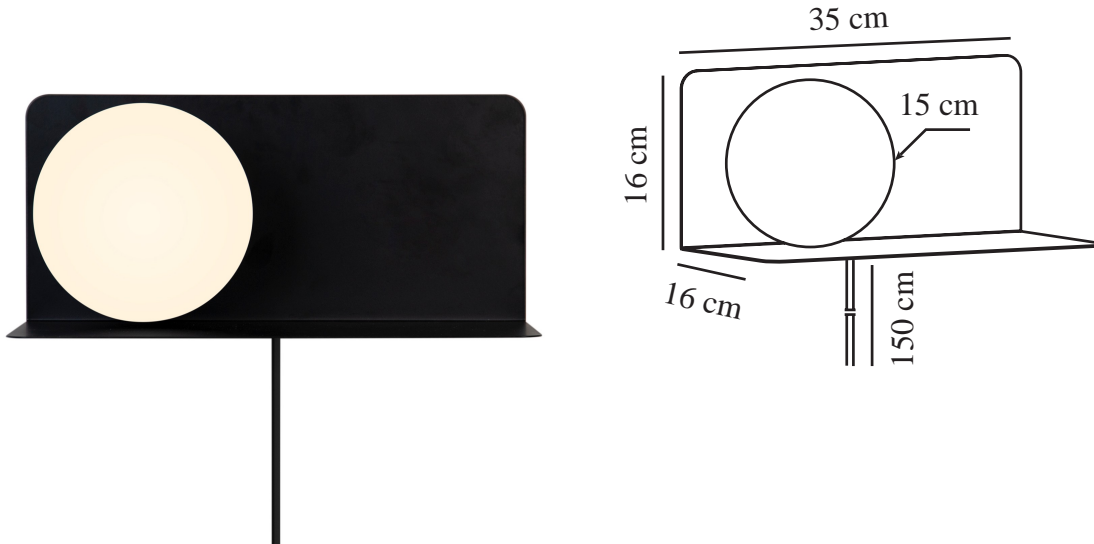

LILIBETH | VÆGLAMPE | SORT

2312931003

nordlux®

Spænding (V): 220-240 Volt
IP-vurdering: IP20
Maksimal pæreeffekt (W): 25W
Klasse (klasse 1, klasse 2, klasse 3): Klasse 2 (Dobbelt isoleret)
Pærefatning: E14
Placering af afbryder: På ledningen
Parallelforbindelse: False

Primært materiale: Metal
Sekundært materiale: Glas
Ledningens farve: Sort
Ledningens længde (cm): 150
Ledningens overflademateriale: Plast
Kan ledningen udskiftes?: True

Farve: Sort
Højde (cm): 16
Bredde (cm): 35
Skærm diameter (cm): 15
Længde (cm): 35
Monteres direkte i isolering: False

EAN-nummer: 5704924016028
TUN: 2326319
Varenummer: 2312931003

Stk. pr. master-kasse: 3
Salgskasse, højde (cm): 36.5
Salgskasse, bredde (cm): 20.5
Salgskasse, dybde (cm): 18.5
Salgskasse, volumen (m³): 0.0138
Nettovægt af produkt (kg): 1.55

- Væglampe og hylde i ét • Den opale glasskærm giver et blødt, diffust lys
- Perfekt på børneværelset

Lilibeth er en lampe og hylde i ét elegant design. Placer den ved siden af din seng eller i entréen for at opbevare vigtige ting såsom din telefon, en bog eller dine nøgler. Den opalhvide glaskuppel sikrer et behageligt, diffust lys. Lampen er også perfekt som sengelampe til børneværelset, så de mindste føler sig trygge om natten.