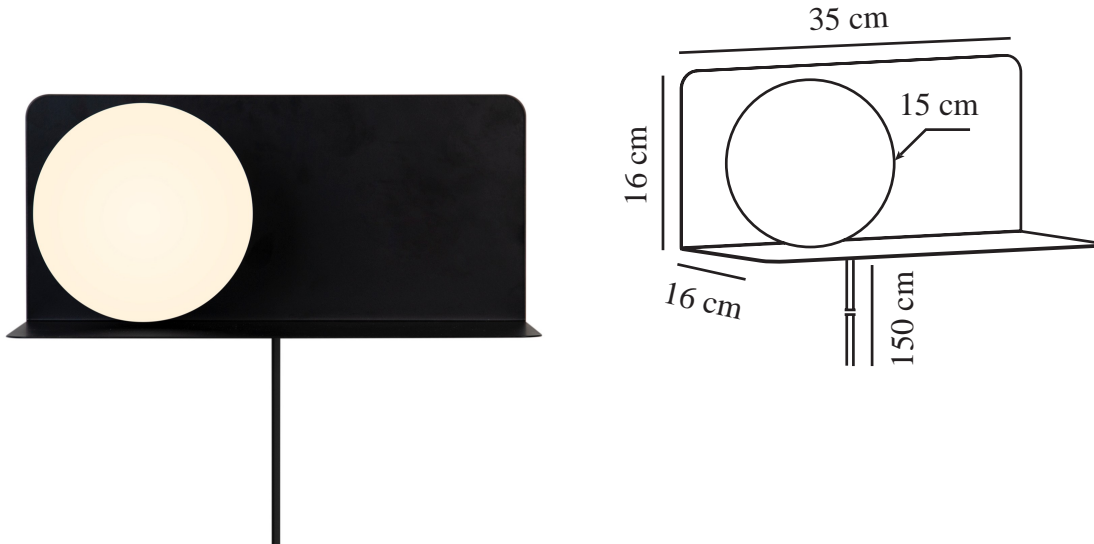

LILIBETH | APPLIQUE MURALE | NOIR

2312931003

nordlux®

Tension (V): 220-240 Volt
Protection IP: IP20
Puissance maximale de l'ampoule (W): 25W
Classe (Classe 1, Classe 2, Classe 3): Classe 2 (Double isolation)
Culot d'ampoule: E14
Installation du commutateur: Sur le câble
Connexion parallèle: False

Matière première: Métal
Matériau secondaire: Verrerie
Couleur du câble: Noir
Longueur du câble (cm): 150
Matériau de surface du câble: Matière plastique
Le câble est-il remplaçable: True

Couleur: Noir
Hauteur (cm): 16
Largeur (cm): 35
Diamètre de l'abat-jour (cm): 15
Longueur (cm): 35
Installation directement dans l'isolant: False

EAN: 5704924016028
TUN: 2326319
Numéro d'article: 2312931003
Pièces par unité d'emballage: 3
Hauteur de la boîte de vente (cm): 36.5

Largeur de la boîte de vente (cm): 20.5
Profondeur de la boîte de vente (cm): 18.5
Volume de la boîte de vente m³: 0.0138
Poids net du produit (kg): 1.55

- À la fois une applique murale et une étagère • L'abat-jour en verre opale émet une lumière douce et diffuse
- Parfaite dans une chambre d'enfant

Lilibeth est une lampe et une étagère dans un design élégant. Placez-la près de votre lit ou dans l'entrée pour y ranger vos effets personnels tels que votre téléphone, votre livre ou vos clés. Le dôme en verre blanc opale garantit une lumière agréable et diffuse. Parfait aussi comme lampe de chevet pour une chambre d'enfant pour que vos petits se sentent en sécurité pendant la nuit.