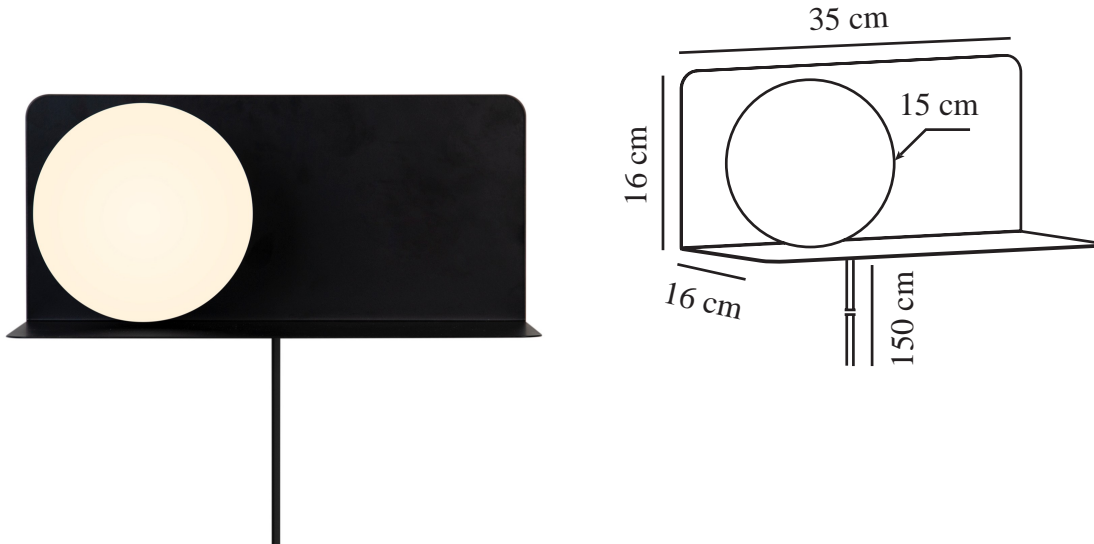

# LILIBETH | WANDVERLICHTING | ZWART

2312931003

nordlux®

Spanning (V): 220-240 Volt  
IP-graad: IP20  
Maximaal lampvermogen (W): 25W  
Klasse (Klasse 1, Klasse 2, Klasse 3): Klasse 2 (Dubbele isolatie)  
Lampfitting: E14  
Plaatsing schakelaar: Op de kabel  
Parallele verbinding: False

Kleur: Zwart  
Hoogte (cm): 16  
Breedte (cm): 35  
Diameter kap (cm): 15  
Lengte (cm): 35  
Direct in isolatie monteren: False  
EAN: 5704924016028

TUN: 2326319  
Artikelnummer: 2312931003  
Stuks per masterdoos: 3  
Hoogte verkoopdoos (cm): 36.5  
Breedte verkoopdoos (cm): 20.5  
Diepte verkoopdoos (cm): 18.5  
Verkoopdoos inhoud m<sup>3</sup> : 0.0138  
Nettogewicht product (kg): 1.55

Primair materiaal: Metaal  
Secundair materiaal: Glas  
Kleur van de kabel: Zwart  
Lengte van de kabel (cm): 150  
Oppervlaktemateriaal van de kabel: Plastic  
Is de kabel vervangbaar?: True

- Wandlamp en plank in één
- De opaal glazen kap zorgt voor een zacht, diffuus licht
- Ideaal in de kinderkamer

Lilibeth is een lamp en plank in één en hetzelfde elegante design. Plaats hem naast je bed of in de gang om belangrijke benodigdheden zoals je telefoon, boek of sleutels op te bergen. De opaalwitte glazen kap zorgt voor een aangenaam, diffuus licht. Ook perfect als bedlampje voor de kinderkamer zodat je kleintjes zich 's nachts veilig voelen.