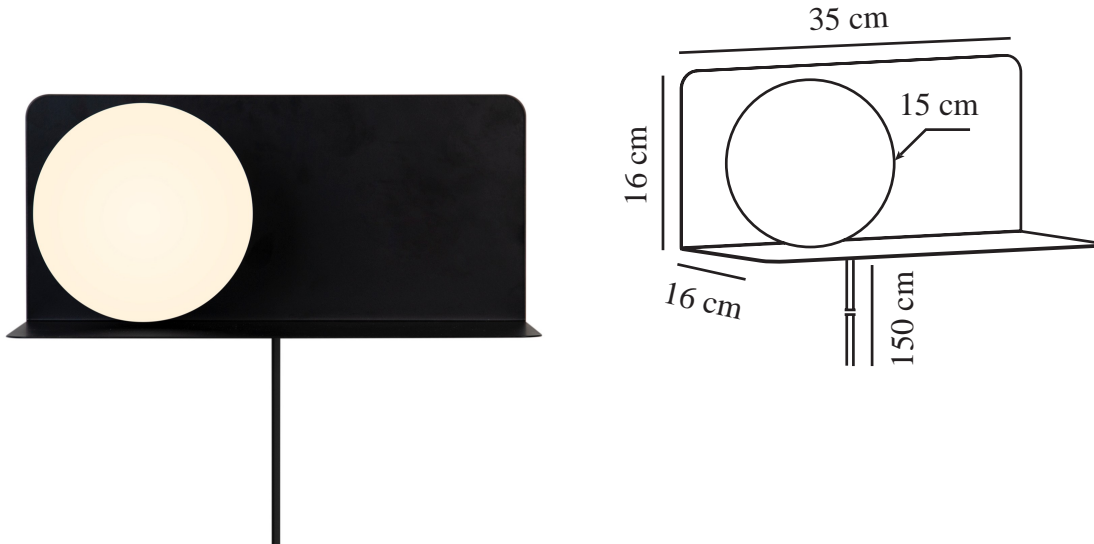

LILIBETH | VÄGGLAMPA | SVART

2312931003

nordlux®

Spänning (V): 220-240 Volt
IP-grad: IP20
Maximal lampeffekt (W): 25W
Klass (Klass 1, Klass 2, Klass 3):
Klass 2 (Dubbel isolerad)
Lampfättning: E14
Placering strömbrytare: På kabeln
Parallellkoppling: False

Höjd (cm): 16
Bredd (cm): 35
Skärmdiameter (cm): 15
Längd (cm): 35
Montera direkt i isoleringen: False

EAN: 5704924016028
TUN: 2326319
Artikelnummer: 2312931003

Antal per kolla: 3
Säljförpackning höjd (cm): 36.5
Säljförpackning bredd (cm): 20.5
Säljförpackning djup (cm): 18.5
Säljförpackning volym m³: 0.0138
Produktens nettovikt (kg): 1.55

Primärt material: Metall
Sekundärt material: Glas
Kabelfärg: Svart
Kabellängd (cm): 150
Ytmaterial på kabeln: Plast
Är kabeln utbyttbar?: True
Färg: Svart

- Vägglampa och hylla i ett
- Den opala glasskärmen ger ett mjukt, diffust ljus
- Perfekt i barnrummet

Lilbeth är en lampa och hylla i en elegant design. Placera den bredvid din säng eller i hallen för att förvara viktiga saker som telefon, bok eller nycklar. Den opalvita glaskupolen ger ett behagligt, diffust ljus. Passar även perfekt som sänglampa till barnrummet för att dina barn ska känna sig trygga under natten.