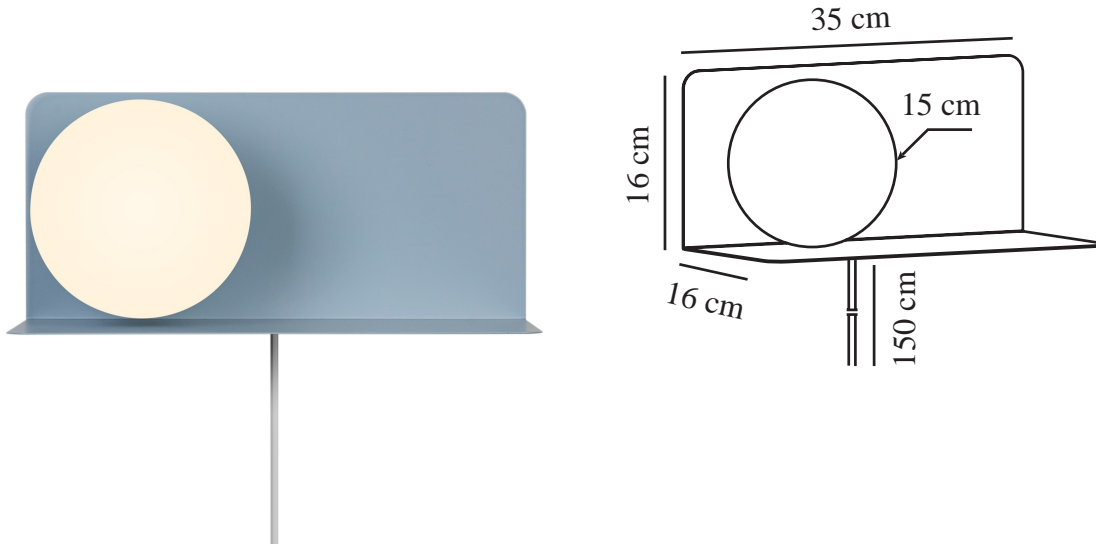

LILIBETH | WANDLEUCHE | BLAU

2312931006

nordlux®

Spannung (V): 220-240 Volt
IP-Grad: IP20
Maximale Lampenleistung (W):
25W
Klasse (Klasse 1, Klasse 2,
Klasse 3): Klasse 2 (Dopp. isoliert)
Leuchtmittelsockel: E14
Schalterplatzierung: Auf dem
Kabel
Parallelschaltung: False

Hauptmaterial: Metall
Sekundärmaterial: Glas
Kabel Farbe: Weiss
Kabel Länge (cm): 150
Oberflächenmaterial Kabel: Plastik
Ist das Kabel austauschbar?: True

Farbe: Blau
Höhe (cm): 16
Breite (cm): 35
Schirmdurchmesser (cm): 15
Länge (cm): 35
Direkt in die Isolierung montieren:
False

- Wandleuchte und Ablage in einem • Der Opalglasschirm sorgt für ein weiches, diffuses Licht
- Perfekt im Kinderzimmer

Lilibeth im eleganten Design ist gleichzeitig Lampe und Ablage. Neben dem Bett oder im Flur aufgestellt, dient Lilibeth zur Aufbewahrung wichtiger Dinge wie Telefon, Buch oder Schlüssel. Die opalweiße Glaskuppel sorgt für ein angenehmes, diffuses Licht. Auch perfekt geeignet als Nachttischlampe im Kinderzimmer, damit sich Ihre Kleinen nachts sicher fühlen.

Das Glas dieser Leuchte ist mundgeblasen und wird jeweils individuell handgefertigt. Aufgrund dieses einzigartigen Verfahrens können im Glas Luftblasen entstehen und die Dicke des Glases kann ebenfalls variieren. Dies verleiht dem Glas seinen besonderen Charakter und sein lebendiges Erscheinungsbild.