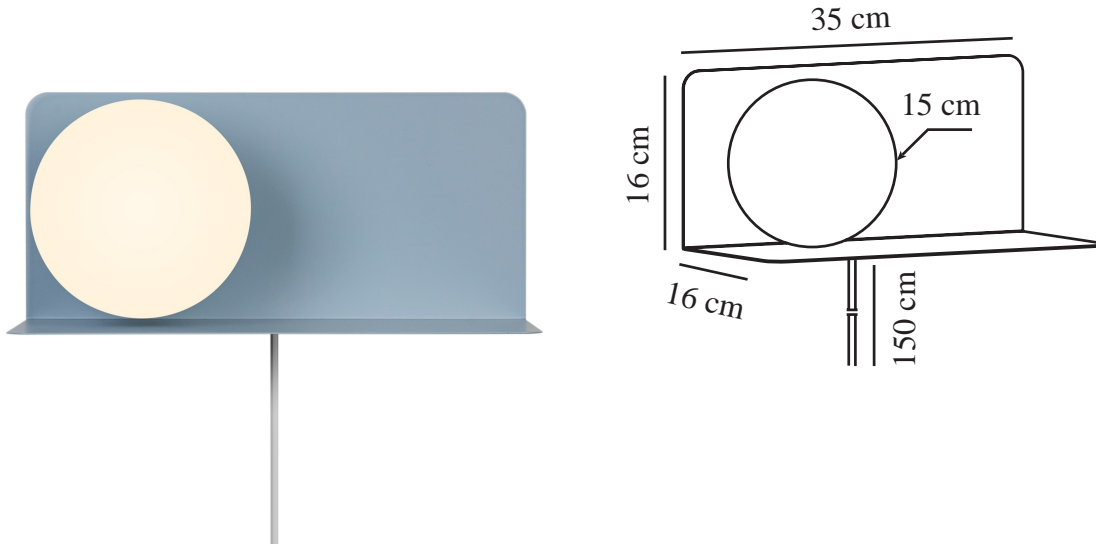

LILIBETH | VÆGLAMPE | BLÅ

2312931006

nordlux®

Spænding (V): 220-240 Volt
IP-vurdering: IP20
Maksimal pæreeffekt (W): 25W
Klasse (klasse 1, klasse 2, klasse 3): Klasse 2 (Dobbelt isoleret)
Pærefatning: E14
Placering af afbryder: På ledningen
Parallelforbindelse: False

Primært materiale: Metal
Sekundært materiale: Glas
Ledningens farve: Hvid
Ledningens længde (cm): 150
Ledningens overflademateriale: Plast
Kan ledningen udskiftes?: True

Farve: Blå
Højde (cm): 16
Bredde (cm): 35
Skærm diameter (cm): 15
Længde (cm): 35
Monteres direkte i isolering: False

EAN-nummer: 5704924016011
TUN: 2326316
Varenummer: 2312931006

Stk. pr. master-kasse: 3
Salgskasse, højde (cm): 36.5
Salgskasse, bredde (cm): 20.5
Salgskasse, dybde (cm): 18.5
Salgskasse, volumen (m³): 0,0138
Nettovægt af produkt (kg): 1.55

- Væglampe og hylde i ét
- Den opale glasskærm giver et blødt, diffust lys
- Perfekt på børneværelset

Lilibeth er en lampe og hylde i ét elegant design. Placer den ved siden af din seng eller i entréen for at opbevare vigtige ting såsom din telefon, en bog eller dine nøgler. Den opalhvide glaskuppel sikrer et behageligt, diffust lys. Lampen er også perfekt som sengelampe til børneværelset, så de mindste føler sig trygge om natten.