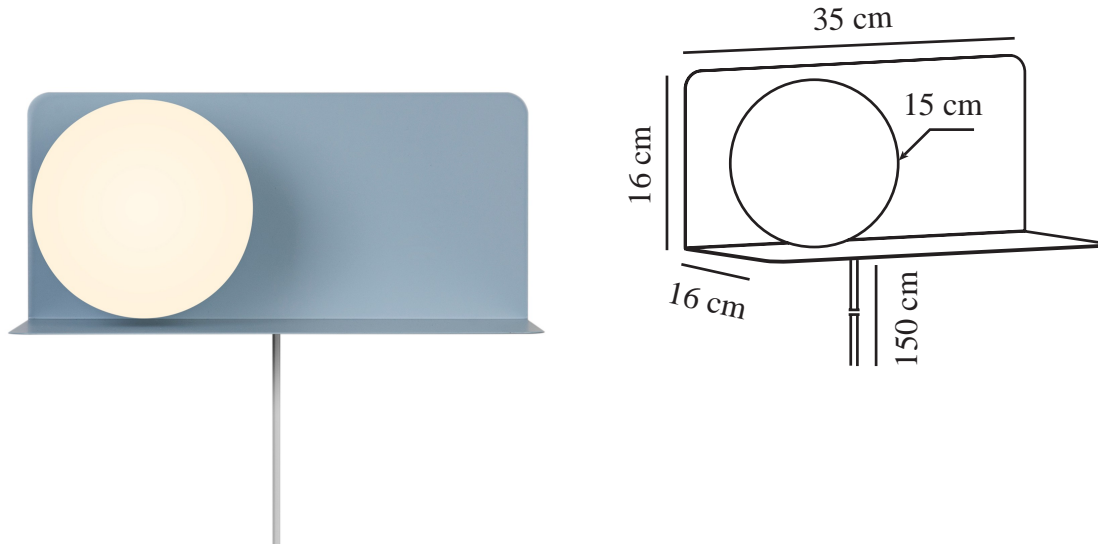

LILIBETH | APPLIQUE MURALE | BLEU

2312931006

nordlux®

Tension (V): 220-240 Volt
Protection IP: IP20
Puissance maximale de l'ampoule (W): 25W
Classe (Classe 1, Classe 2, Classe 3): Classe 2 (Double isolation)
Culot d'ampoule: E14
Installation du commutateur: Sur le câble
Connexion parallèle: False

Matière première: Métal
Matériau secondaire: Verrerie
Couleur du câble: Blanc
Longueur du câble (cm): 150
Matériau de surface du câble: Matière plastique
Le câble est-il remplaçable: True

Couleur: Bleu
Hauteur (cm): 16
Largeur (cm): 35
Diamètre de l'abat-jour (cm): 15
Longueur (cm): 35
Installation directement dans l'isolant: False

EAN: 5704924016011
TUN: 2326316
Numéro d'article: 2312931006
Pièces par unité d'emballage: 3
Hauteur de la boîte de vente (cm): 36.5

Largeur de la boîte de vente (cm): 20.5
Profondeur de la boîte de vente (cm): 18.5
Volume de la boîte de vente m³: 0,0138
Poids net du produit (kg): 1.55

- À la fois une applique murale et une étagère • L'abat-jour en verre opale émet une lumière douce et diffuse
- Parfaite dans une chambre d'enfant

Lilibeth est une lampe et une étagère dans un design élégant. Placez-la près de votre lit ou dans l'entrée pour y ranger vos effets personnels tels que votre téléphone, votre livre ou vos clés. Le dôme en verre blanc opale garantit une lumière agréable et diffuse. Parfait aussi comme lampe de chevet pour une chambre d'enfant pour que vos petits se sentent en sécurité pendant la nuit.