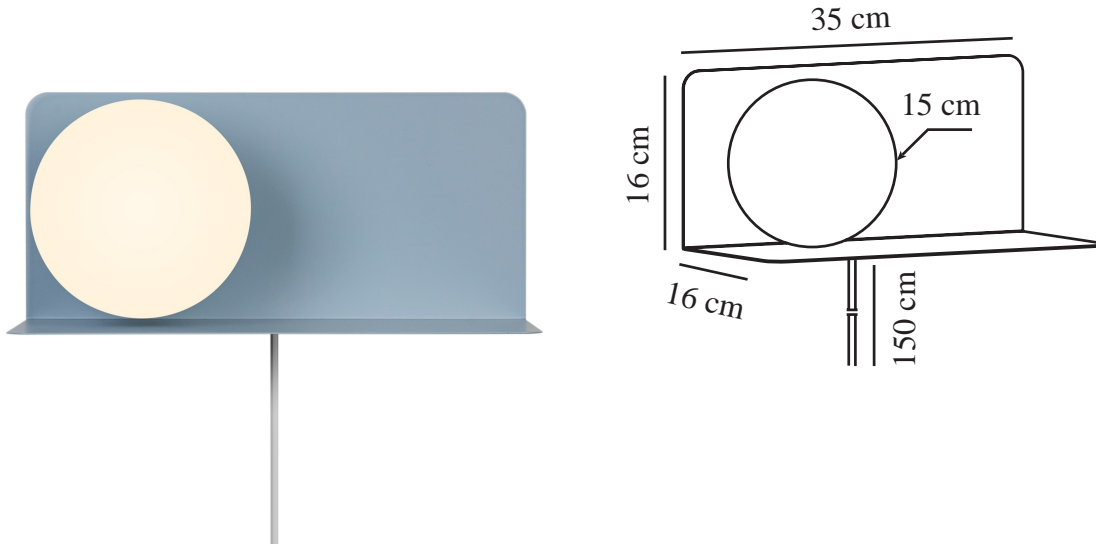

# LILIBETH | VEGGLAMPE | BLÅ

2312931006

nordlux®

Spenning (V): 220-240 Volt  
IP-grad: IP20  
Maksimal lysstyrke (W): 25W  
Klasse (Klasse 1, Klasse 2, Klasse 3): Klasse 2 (Dobbelt isolert)  
Pæresokkel: E14  
Bryter plassering: På ledning  
Parallellkobling: False

Primært materiale: Metal  
Sekundært materiale: Glas  
Kabelfarge: Hvit  
Kabellengde (cm): 150  
Kabelens overflatemateriale: Plast  
Kan kabelen byttes ut?: True

Farge: Blå  
Høyde (cm): 16  
Bredde (cm): 35  
Skjerm diameter (cm): 15  
Lengde (cm): 35  
Monteres direkte i isolasjonen: False

- Vegglampe og hulle i ett
- Skjermen i opalglass gir et mykt, diffust lys
- Perfekt på barnerommet

Lilbeth er en lampe og hulle i ett elegant design. Plasser den ved siden av sengen eller i gangen som et sted der du kan oppbevare viktige nødvendigheter som telefonen, en bok eller nøkler. Den opalhvide glasskuppelen sørger for et behagelig, diffust lys. Den er også perfekt som nattbordslampe på barnerommet for å få de minste til å føle seg trygge om natten.

Glasset i denne lampen er munblåst og laget for hånd. På grunn av denne unike prosessen kan det være luftbobler i glasset, og glassets tykkelse kan også variere. Dette gir lampen sin karakter og levende utseende.