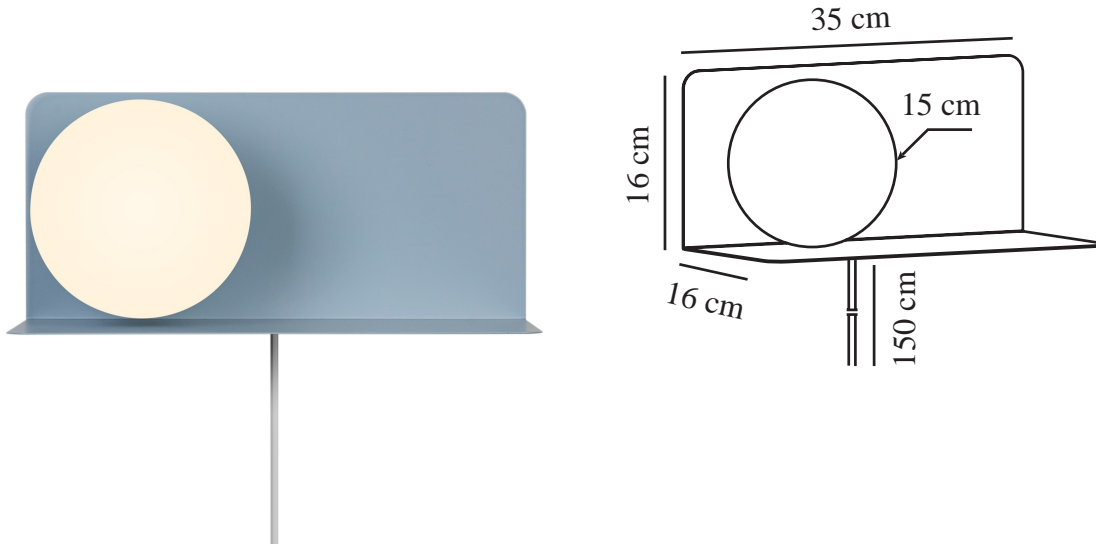

LILIBETH | VÄGGLAMPA | BLÅ

2312931006

nordlux®

Spänning (V): 220-240 Volt
IP-grad: IP20
Maximal lampeffekt (W): 25W
Klass (Klass 1, Klass 2, Klass 3):
Klass 2 (Dubbel isolerad)
Lampfättning: E14
Placering strömbrytare: På kabeln
Parallellkoppling: False

Höjd (cm): 16
Bredd (cm): 35
Skärmdiameter (cm): 15
Längd (cm): 35
Montera direkt i isoleringen: False

EAN: 5704924016011
TUN: 2326316
Artikelnummer: 2312931006

Antal per kolla: 3
Säljförpackning höjd (cm): 36.5
Säljförpackning bredd (cm): 20.5
Säljförpackning djup (cm): 18.5
Säljförpackning volym m³: 0.0138
Produktens nettovikt (kg): 1.55

Primärt material: Metall
Sekundärt material: Glas
Kabelfärg: Vit
Kabellängd (cm): 150
Ytmaterial på kabeln: Plast
Är kabeln utbytbar?: True
Färg: Blå

- Vägglampa och hylla i ett
- Den opala glasskärmen ger ett mjukt, diffust ljus
- Perfekt i barnrummet

Lilibeth är en lampa och hylla i en elegant design. Placera den bredvid din säng eller i hallen för att förvara viktiga saker som telefon, bok eller nycklar. Den opalvita glaskupolen ger ett behagligt, diffust ljus. Passar även perfekt som sänglampa till barnrummet för att dina barn ska känna sig trygga under natten.