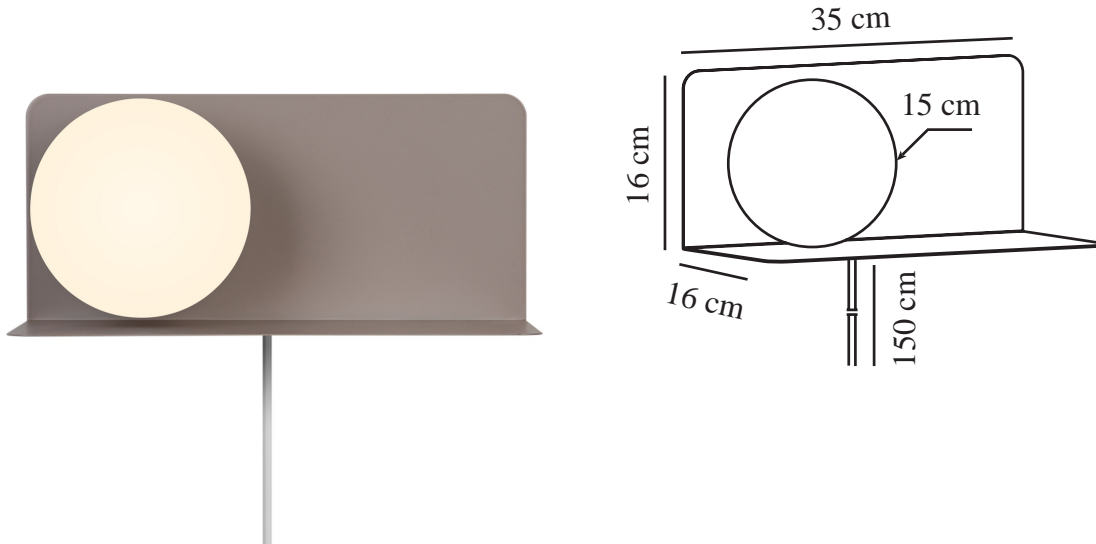

LILIBETH | WANDLEUCHE | BRAUN

2312931018

nordlux®

Spannung (V): 220-240 Volt
IP-Grad: IP20
Maximale Lampenleistung (W):
25W
Klasse (Klasse 1, Klasse 2,
Klasse 3): Klasse 2 (Dopp. isoliert)
Leuchtmittelsockel: E14
Schalterplatzierung: Auf dem
Kabel
Parallelschaltung: False

Hauptmaterial: Metall
Sekundärmaterial: Glas
Kabel Farbe: Weiss
Kabel Länge (cm): 150
Oberflächenmaterial Kabel: Plastik
Ist das Kabel austauschbar?: True

Farbe: Braun
Höhe (cm): 16
Breite (cm): 35
Schirmdurchmesser (cm): 15
Länge (cm): 35
Direkt in die Isolierung montieren:
False

EAN: 5704924016004
TUN: 2326317

Artikelnummer: 2312931018
Stück pro Hauptkarton: 3
Verkaufsbox Höhe (cm): 36.5
Verkaufsbox Breite (cm): 20.5
Verkaufsbox Tiefe (cm): 18.5
Verkaufsbox Volumen m³ : 0.0138
Produkt Nettogewicht (kg): 1.55

- Wandleuchte und Ablage in einem • Der Opalglasschirm sorgt für ein weiches, diffuses Licht
- Perfekt im Kinderzimmer

Lilibeth im eleganten Design ist gleichzeitig Lampe und Ablage. Neben dem Bett oder im Flur aufgestellt, dient Lilibeth zur Aufbewahrung wichtiger Dinge wie Telefon, Buch oder Schlüssel. Die opalweiße Glaskuppel sorgt für ein angenehmes, diffuses Licht. Auch perfekt geeignet als Nachttischlampe im Kinderzimmer, damit sich Ihre Kleinen nachts sicher fühlen.