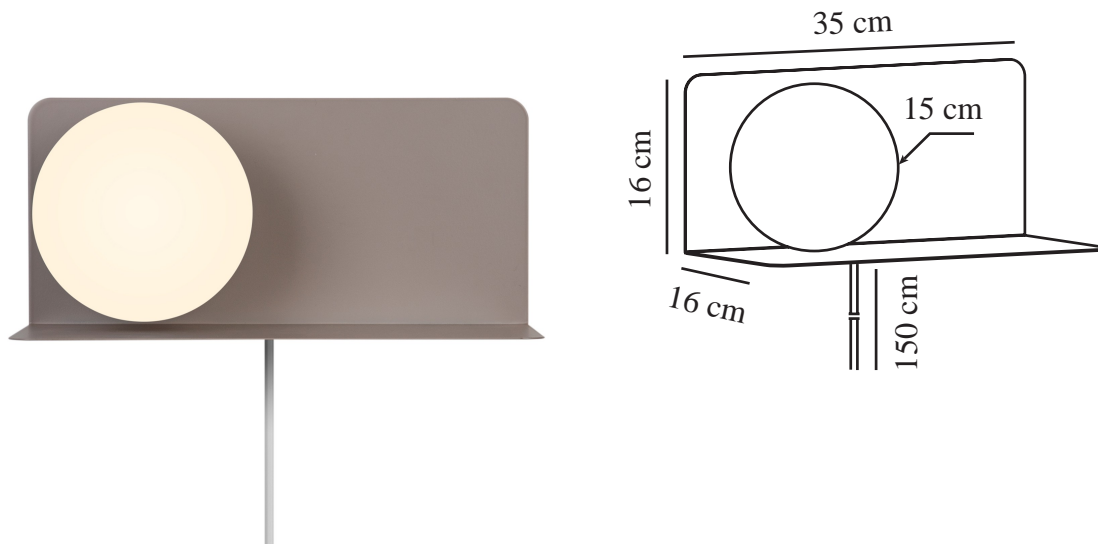

LILIBETH | VÆGLAMPE | BRUN

2312931018

nordlux®

Spænding (V): 220-240 Volt
IP-vurdering: IP20
Maksimal pæreeffekt (W): 25W
Klasse (klasse 1, klasse 2, klasse 3): Klasse 2 (Dobbelt isoleret)
Pærefatning: E14
Placering af afbryder: På ledningen
Parallelforbindelse: False

Primært materiale: Metal
Sekundært materiale: Glas
Ledningens farve: Hvid
Ledningens længde (cm): 150
Ledningens overflademateriale: Plast
Kan ledningen udskiftes?: True

Farve: Brun
Højde (cm): 16
Bredde (cm): 35
Skærm diameter (cm): 15
Længde (cm): 35
Monteres direkte i isolering: False

EAN-nummer: 5704924016004
TUN: 2326317
Varenummer: 2312931018

Stk. pr. master-kasse: 3
Salgskasse, højde (cm): 36.5
Salgskasse, bredde (cm): 20.5
Salgskasse, dybde (cm): 18.5
Salgskasse, volumen (m³): 0,0138
Nettovægt af produkt (kg): 1.55

- Væglampe og hylde i ét
- Den opale glasskærm giver et blødt, diffust lys
- Perfekt på børneværelset

Lilibeth er en lampe og hylde i ét elegant design. Placer den ved siden af din seng eller i entréen for at opbevare vigtige ting såsom din telefon, en bog eller dine nøgler. Den opalhvide glaskuppel sikrer et behageligt, diffust lys. Lampen er også perfekt som sengelampe til børneværelset, så de mindste føler sig trygge om natten.