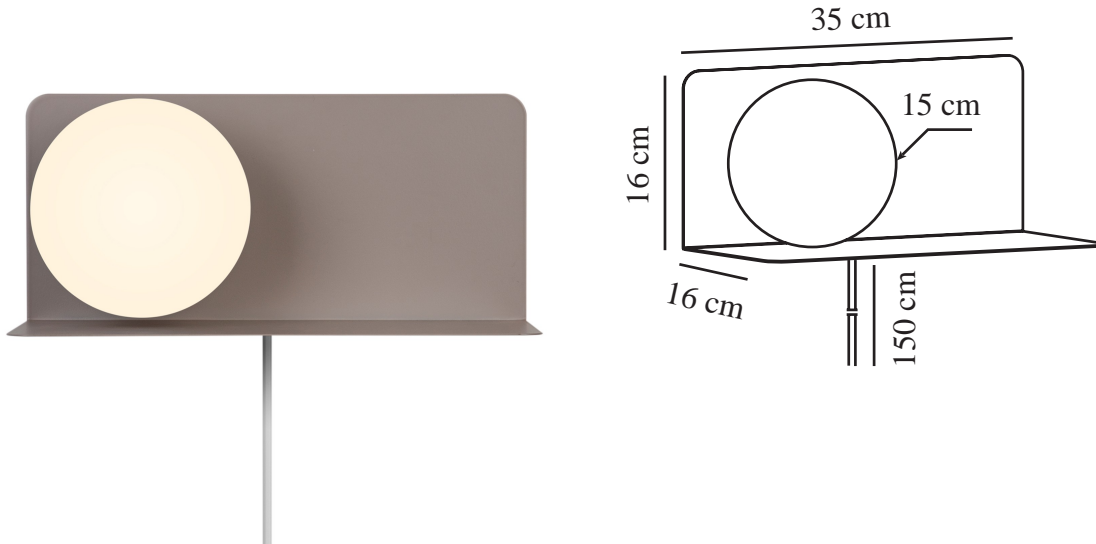

LILIBETH | APPLIQUE MURALE | MARRON

2312931018

nordlux®

Tension (V): 220-240 Volt
Protection IP: IP20
Puissance maximale de l'ampoule (W): 25W
Classe (Classe 1, Classe 2, Classe 3): Classe 2 (Double isolation)
Culot d'ampoule: E14
Installation du commutateur: Sur le câble
Connexion parallèle: False

Matière première: Métal
Matériau secondaire: Verrerie
Couleur du câble: Blanc
Longueur du câble (cm): 150
Matériau de surface du câble: Matière plastique
Le câble est-il remplaçable: True

Couleur: Marron
Hauteur (cm): 16
Largeur (cm): 35
Diamètre de l'abat-jour (cm): 15
Longueur (cm): 35
Installation directement dans l'isolant: False

EAN: 5704924016004
TUN: 2326317
Numéro d'article: 2312931018
Pièces par unité d'emballage: 3
Hauteur de la boîte de vente (cm): 36.5

Largeur de la boîte de vente (cm): 20.5
Profondeur de la boîte de vente (cm): 18.5
Volume de la boîte de vente m³: 0.0138
Poids net du produit (kg): 1.55

- À la fois une applique murale et une étagère • L'abat-jour en verre opale émet une lumière douce et diffuse
- Parfaite dans une chambre d'enfant

Lilibeth est une lampe et une étagère dans un design élégant. Placez-la près de votre lit ou dans l'entrée pour y ranger vos effets personnels tels que votre téléphone, votre livre ou vos clés. Le dôme en verre blanc opale garantit une lumière agréable et diffuse. Parfait aussi comme lampe de chevet pour une chambre d'enfant pour que vos petits se sentent en sécurité pendant la nuit.