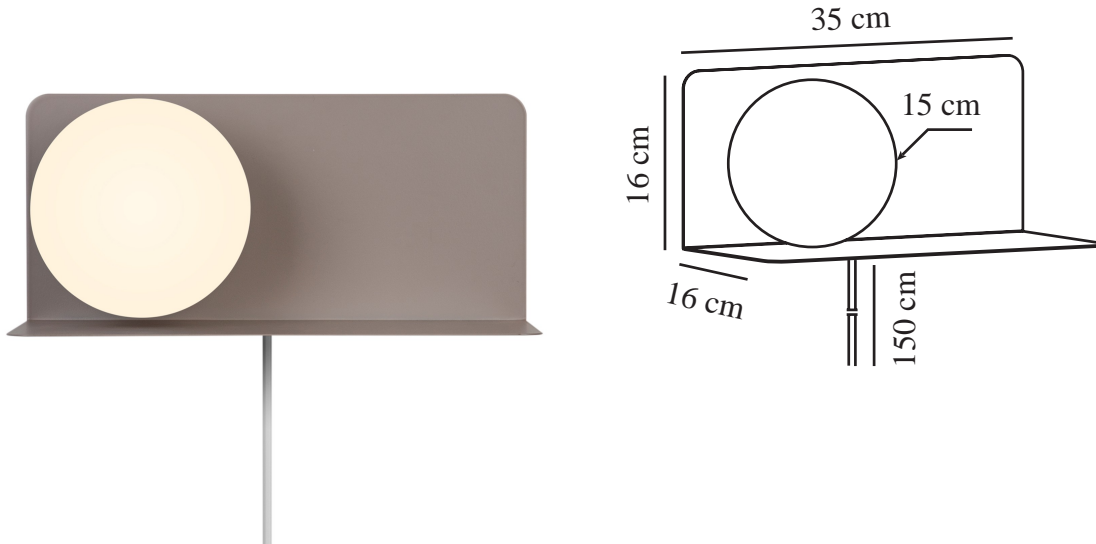

LILIBETH | WANDVERLICHTING | BRUIN

2312931018

nordlux®

Spanning (V): 220-240 Volt
IP-graad: IP20
Maximaal lampvermogen (W): 25W
Klasse (Klasse 1, Klasse 2, Klasse 3): Klasse 2 (Dubbele isolatie)
Lampfitting: E14
Plaatsing schakelaar: Op de kabel
Parallele verbinding: False

Kleur: bruin
Hoogte (cm): 16
Breedte (cm): 35
Diameter kap (cm): 15
Lengte (cm): 35
Direct in isolatie monteren: False
EAN: 5704924016004

TUN: 2326317
Artikelnummer: 2312931018
Stuks per masterdoos: 3
Hoogte verkoopdoos (cm): 36.5
Breedte verkoopdoos (cm): 20.5
Diepte verkoopdoos (cm): 18.5
Verkoopdoos inhoud m³ : 0.0138
Nettogewicht product (kg): 1.55

Primair materiaal: Metaal
Secundair materiaal: Glas
Kleur van de kabel: wit
Lengte van de kabel (cm): 150
Oppervlaktemateriaal van de kabel: Plastic
Is de kabel vervangbaar?: True

- Wandlamp en plank in één
- De opaal glazen kap zorgt voor een zacht, diffuus licht
- Ideaal in de kinderkamer

Lilibeth is een lamp en plank in één en hetzelfde elegante design. Plaats hem naast je bed of in de gang om belangrijke benodigdheden zoals je telefoon, boek of sleutels op te bergen. De opaalwitte glazen kap zorgt voor een aangenaam, diffuus licht. Ook perfect als bedlampje voor de kinderkamer zodat je kleintjes zich 's nachts veilig voelen.