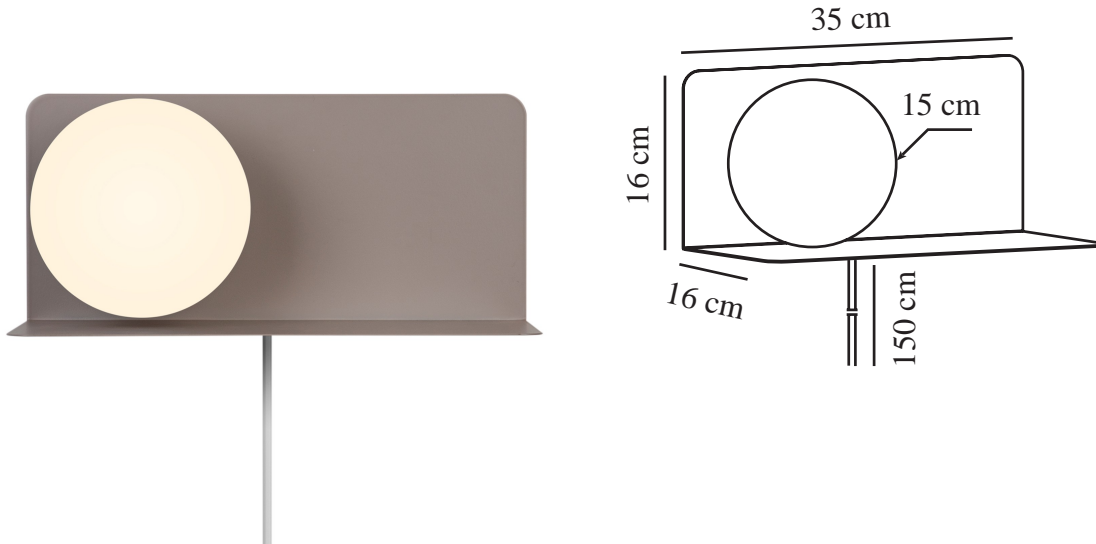

# LILIBETH | VÄGGLAMPA | BRUN

2312931018

nordlux®

Spänning (V): 220-240 Volt  
IP-grad: IP20  
Maximal lampeffekt (W): 25W  
Klass (Klass 1, Klass 2, Klass 3):  
Klass 2 (Dubbel isolerad)  
Lampfättning: E14  
Placering strömbrytare: På kabeln  
Parallellkoppling: False

Höjd (cm): 16  
Bredd (cm): 35  
Skärmdiameter (cm): 15  
Längd (cm): 35  
Montera direkt i isoleringen: False

EAN: 5704924016004  
TUN: 2326317  
Artikelnummer: 2312931018

Antal per kolla: 3  
Säljförpackning höjd (cm): 36.5  
Säljförpackning bredd (cm): 20.5  
Säljförpackning djup (cm): 18.5  
Säljförpackning volym m<sup>3</sup>: 0.0138  
Produktens nettovikt (kg): 1.55

Primärt material: Metall  
Sekundärt material: Glas  
Kabelfärg: Vit  
Kabellängd (cm): 150  
Ytmaterial på kabeln: Plast  
Är kabeln utbytbar?: True  
Färg: Brun

- Vägglampa och hylla i ett
- Den opala glasskärmen ger ett mjukt, diffust ljus
- Perfekt i barnrummet

Lilbeth är en lampa och hylla i en elegant design. Placera den bredvid din säng eller i hallen för att förvara viktiga saker som telefon, bok eller nycklar. Den opalvita glaskupolen ger ett behagligt, diffust ljus. Passar även perfekt som sänglampa till barnrummet för att dina barn ska känna sig trygga under natten.