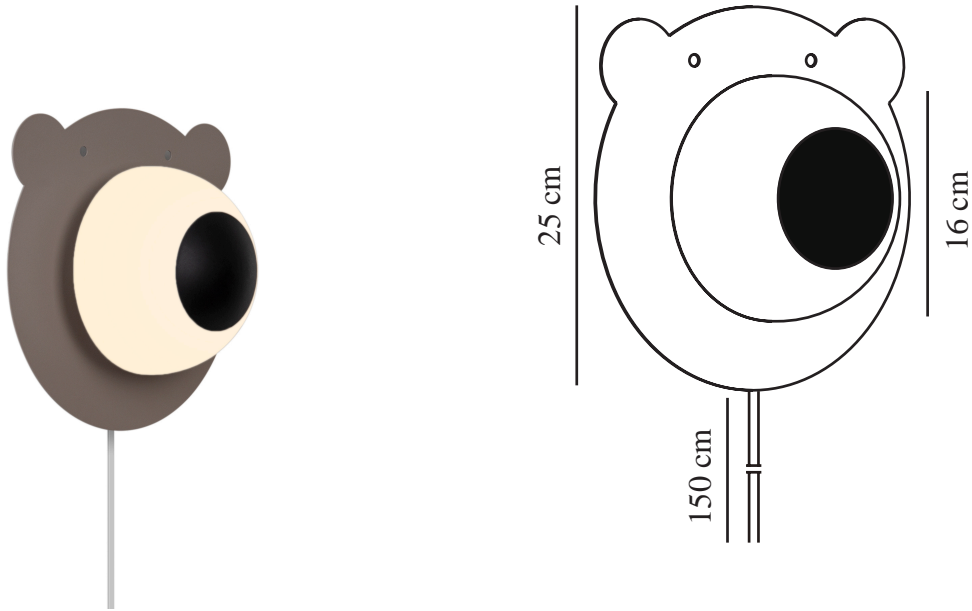

# BRUNA BEAR | WANDLEUCHE | BRAUN

2312951018

nordlux®

Spannung (V): 220-240 Volt  
IP-Grad: IP20  
Maximale Lampenleistung (W):  
25W  
Klasse (Klasse 1, Klasse 2,  
Klasse 3): Klasse 2 (Dopp. isoliert)  
Leuchtmittelsockel: E14  
Schalterplatzierung: Auf dem  
Kabel  
Parallelschaltung: False

Farbe: Braun  
Höhe (cm): 25  
Breite (cm): 25  
Schirmdurchmesser (cm): 16  
Außenbereich-Basisabmessungen  
(cm): 12  
Direkt in die Isolierung montieren:  
False

EAN: 5704924016035

TUN: 2326299  
Artikelnummer: 2312951018  
Stück pro Hauptkarton: 3  
Verkaufsbox Höhe (cm): 29  
Verkaufsbox Breite (cm): 29  
Verkaufsbox Tiefe (cm): 19  
Verkaufsbox Volumen m<sup>3</sup> : 0.016  
Produkt Nettogewicht (kg): 0.65

Hauptmaterial: Metall  
Sekundärmaterial: Glas  
Kabel Farbe: Weiss  
Kabel Länge (cm): 150  
Oberflächenmaterial Kabel: Plastik  
Ist das Kabel austauschbar?: True

- Perfekt als Nachttischlampe im Kinderzimmer • Der opalweiße Glasschirm sorgt für ein weiches, diffuses Licht

Der Bruna-Bär ist eine niedliche Dekoration für das Kinderzimmer. Der Bär hat eine opalweiße Nase, die ein weiches, diffuses Licht spendet, das sich perfekt zum Lesen vor dem Schlafengehen eignet und dafür sorgt, dass sich Ihre Kleinen nachts sicher fühlen.