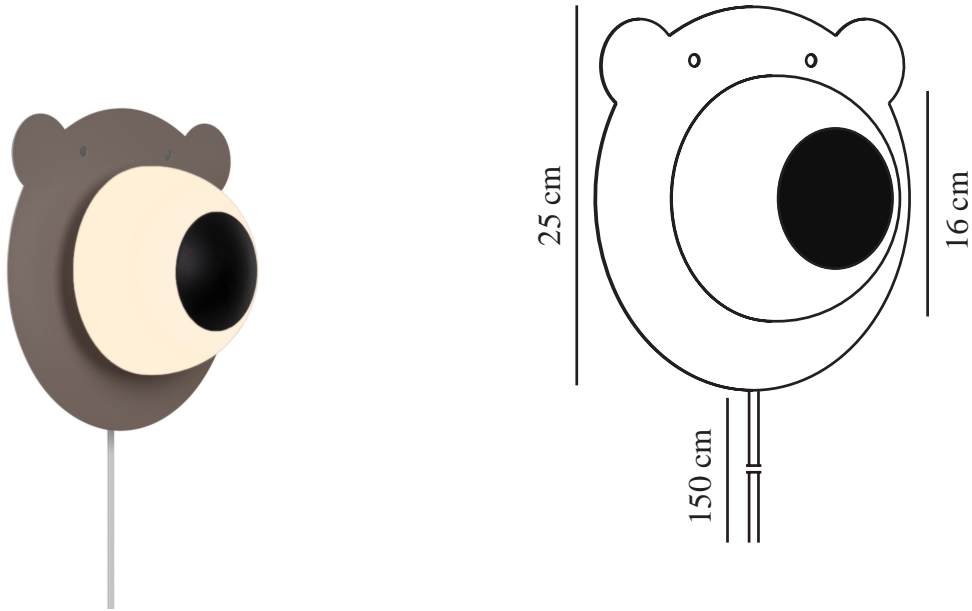

BRUNA BEAR | VÆGLAMPE | BRUN

2312951018

nordlux®

Spænding (V): 220-240 Volt
IP-vurdering: IP20
Maksimal pæreeffekt (W): 25W
Klasse (klasse 1, klasse 2, klasse 3): Klasse 2 (Dobbelt isoleret)
Pærefatning: E14
Placering af afbryder: På ledningen
Parallelforbindelse: False

Farve: Brun
Højde (cm): 25
Bredde (cm): 25
Skærm diameter (cm): 16
Udendørssokkel, mål (cm): 12
Monteres direkte i isolering: False
EAN-nummer: 5704924016035

TUN: 2326299
Varenummer: 2312951018
Stk. pr. master-kasse: 3
Salgskasse, højde (cm): 29
Salgskasse, bredde (cm): 29
Salgskasse, dybde (cm): 19
Salgskasse, volumen (m³): 0.016
Nettovægt af produkt (kg): 0.65

Primært materiale: Metal
Sekundært materiale: Glas
Ledningens farve: Hvid
Ledningens længde (cm): 150
Ledningens overflademateriale: Plast
Kan ledningen udskiftes?: True

• Perfekt som sengelampe på børneværelset • Den opalhvide glasskærm giver et blødt, diffust lys