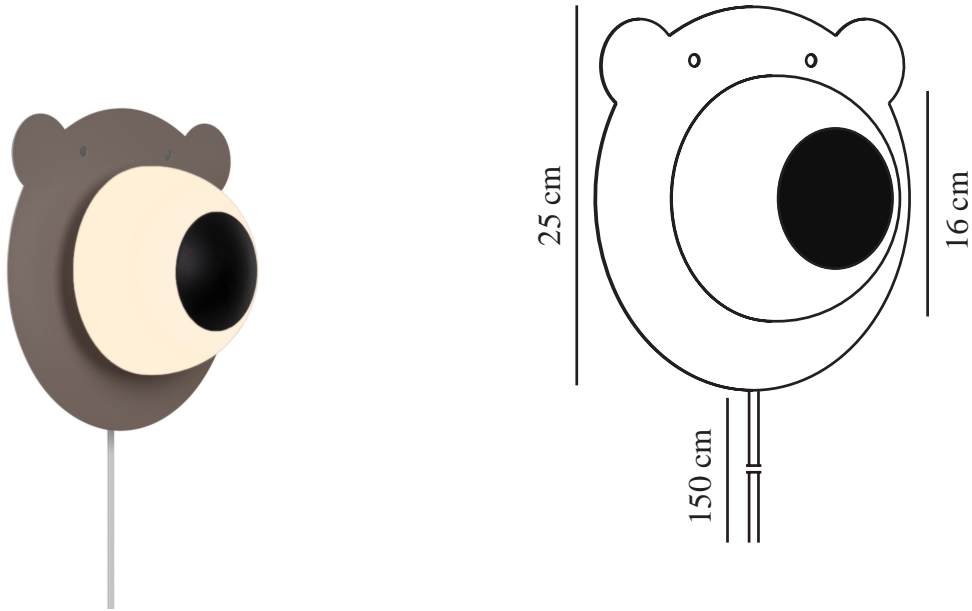

# BRUNA BEAR | APPLIQUE MURALE | MARRON

2312951018

nordlux®

Tension (V): 220-240 Volt  
Protection IP: IP20  
Puissance maximale de l'ampoule (W): 25W  
Classe (Classe 1, Classe 2, Classe 3): Classe 2 (Double isolation)  
Culot d'ampoule: E14  
Installation du commutateur: Sur le câble  
Connexion parallèle: False

Matière première: Métal  
Matériau secondaire: Verrerie  
Couleur du câble: Blanc  
Longueur du câble (cm): 150  
Matériau de surface du câble: Matière plastique  
Le câble est-il remplaçable: True  
Couleur: Marron

Hauteur (cm): 25  
Largeur (cm): 25  
Diamètre de l'abat-jour (cm): 16  
Dimension socle extérieur (cm): 12  
Installation directement dans l'isolant: False

EAN: 5704924016035  
TUN: 2326299  
Numéro d'article: 2312951018  
Pièces par unité d'emballage: 3  
Hauteur de la boîte de vente (cm): 29

Largeur de la boîte de vente (cm): 29  
Profondeur de la boîte de vente (cm): 19  
Volume de la boîte de vente m<sup>3</sup>: 0,016  
Poids net du produit (kg): 0.65

• Parfaite comme lampe de chevet dans une chambre d'enfant • L'abat-jour en verre blanc opale émet une lumière douce et diffuse